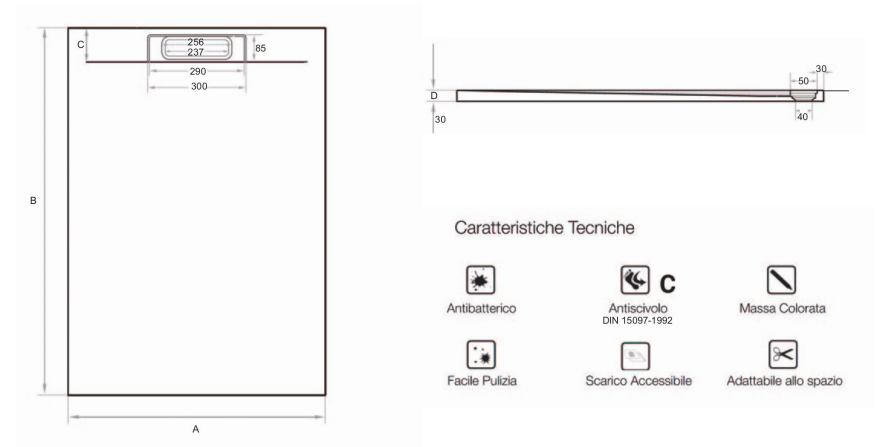

COLLEZIONE "ARDELUX"

Articolo	Descrizione/Misura	A	B	C	D	Kg	Pag.31 del listino prezzi
AR8080.BI	Piatto Doccia mm 800 x 800x30H	800	800	120	30	23	
AR9090.BI	Piatto Doccia mm 900 x 900x30H	900	900	120	30	32	
AR7090.BI	Piatto Doccia mm 700 x 900x30H	700	900	120	30	26	
AR70100.BI	Piatto Doccia mm 700 x 1000x30H	700	1000	120	30	29	
AR70120.BI	Piatto Doccia mm 700 x 1200x30H	700	1200	120	30	35	
AR70140.BI	Piatto Doccia mm 700 x 1400x30H	700	1400	120	30	40	
AR70160.BI	Piatto Doccia mm 700 x 1600x30H	700	1600	120	30	46	
AR70170.BI	Piatto Doccia mm 700 x 1700x30H	700	1700	120	30	48	
AR80100.BI	Piatto Doccia mm 800 x 1000x30H	800	1000	120	30	30	
AR80120.BI	Piatto Doccia mm 800 x 1200x30H	800	1200	120	30	35	
AR80140.BI	Piatto Doccia mm 800 x 1400x30H	800	1400	120	30	45	
AR80160.BI	Piatto Doccia mm 800 x 1600x30H	800	1600	120	30	50	
AR80170.BI	Piatto Doccia mm 800 x 1700x30H	800	1700	120	30	53	
PIL - ARD	Piletta di scarico Ardelux - Compresa nel prezzo del piatto doccia						
COVER - ARD.BI	Cover piletta di scarico - Compresa nel prezzo del piatto doccia						

disponibile nel colore bianco opaco con texture ardesia
Grado di deformazione ammessa : +/- 3 mm per metro lineare
Tolleranza dimensionale ammessa : +/- 3mm