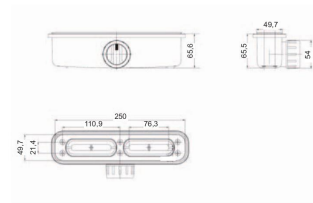

COLLEZIONE "ARDELUX"

Articolo	Descrizione/Misura	A	B	C	D	Kg	Pag.31 del listino prezzi
AR8080.BI	Piatto Doccia mm 800 x 800x30H	800	800	120	30	23	
AR9090.BI	Piatto Doccia mm 900 x 900x30H	900	900	120	30	32	
AR7090.BI	Piatto Doccia mm 700 x 900x30H	700	900	120	30	26	
AR70100.BI	Piatto Doccia mm 700 x 1000x30H	700	1000	120	30	29	
AR70120.BI	Piatto Doccia mm 700 x 1200x30H	700	1200	120	30	35	
AR70140.BI	Piatto Doccia mm 700 x 1400x30H	700	1400	120	30	40	
AR70160.BI	Piatto Doccia mm 700 x 1600x30H	700	1600	120	30	46	
AR70170.BI	Piatto Doccia mm 700 x 1700x30H	700	1700	120	30	48	
AR80100.BI	Piatto Doccia mm 800 x 1000x30H	800	1000	120	30	30	
AR80120.BI	Piatto Doccia mm 800 x 1200x30H	800	1200	120	30	35	
AR80140.BI	Piatto Doccia mm 800 x 1400x30H	800	1400	120	30	45	
AR80160.BI	Piatto Doccia mm 800 x 1600x30H	800	1600	120	30	50	
AR80170.BI	Piatto Doccia mm 800 x 1700x30H	800	1700	120	30	53	
PIL - ARD	Piletta di scarico Ardelux - Compresa nel prezzo del piatto doccia						
COVER - ARD.BI	Cover piletta di scarico - Compresa nel prezzo del piatto doccia						

disponibile nel colore bianco opaco con texture ardesia
Grado di deformazione ammessa : +/- 3 mm per metro lineare
Tolleranza dimensionale ammessa : +/- 3mm