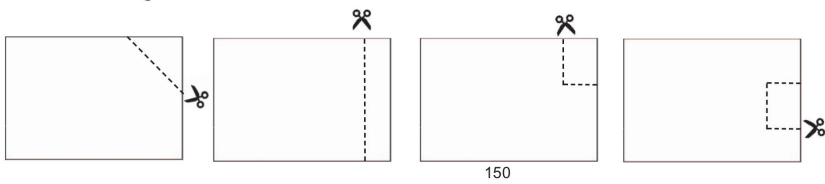

ARDELUX

ART. AR80140.BI - PIATTO DOCCIA ARDELUX

L'installazione in appoggio al pavimento è senza dubbio la più utilizzata, il ridotto spessore dei piatti doccia della Collezione "ARDELUX" e l'originalità della texture, rappresentano qualità estetiche riconosciute, richiamano una grande sensazione di equilibrio ed armonia, trasmettono una sensazione di carattere e ricercatezza del design.

Possibilità di installazione

Centro parete

Nicchia

Angolo Dx

Angolo Sx

Nicchia
con taglio a misura

Possibilità di taglio a misura

I piatti doccia della Collezione "ARDELUX", a seconda della necessità di installazione, possono essere tagliati su misura con apposita strumentazione utilizzata anche per il taglio di lastre di marmo. Nella sezione di taglio, se necessario, è possibile ripristinare la colorazione, mediante l'utilizzo dell'apposito kit di gel coat fornito su richiesta. Il kit può essere utilizzato anche per il ripristino di eventuali scheggiature, abrasioni, graffi.