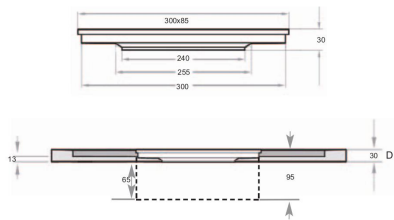

COLLEZIONE "ARDELUX"

Articolo	Descrizione/Misura	A	B	C	D	Kg	Pag.31 del listino prezzi
AR8080.BI	Piatto Doccia mm 800 x 800x30H	800	800	120	30	23	
AR9090.BI	Piatto Doccia mm 900 x 900x30H	900	900	120	30	32	
AR7090.BI	Piatto Doccia mm 700 x 900x30H	700	900	120	30	26	
AR70100.BI	Piatto Doccia mm 700 x 1000x30H	700	1000	120	30	29	
AR70120.BI	Piatto Doccia mm 700 x 1200x30H	700	1200	120	30	35	
AR70140.BI	Piatto Doccia mm 700 x 1400x30H	700	1400	120	30	40	
AR70160.BI	Piatto Doccia mm 700 x 1600x30H	700	1600	120	30	46	
AR70170.BI	Piatto Doccia mm 700 x 1700x30H	700	1700	120	30	48	
AR80100.BI	Piatto Doccia mm 800 x 1000x30H	800	1000	120	30	30	
AR80120.BI	Piatto Doccia mm 800 x 1200x30H	800	1200	120	30	35	
AR80140.BI	Piatto Doccia mm 800 x 1400x30H	800	1400	120	30	45	
AR80160.BI	Piatto Doccia mm 800 x 1600x30H	800	1600	120	30	50	
AR80170.BI	Piatto Doccia mm 800 x 1700x30H	800	1700	120	30	53	
PIL - ARD	Piletta di scarico Ardelux - Compresa nel prezzo del piatto doccia						
COVER - ARD.BI	Cover piletta di scarico - Compresa nel prezzo del piatto doccia						

disponibile nel colore bianco opaco con texture ardesia
Grado di deformazione ammessa : +/- 3 mm per metro lineare
Tolleranza dimensionale ammessa : +/- 3mm