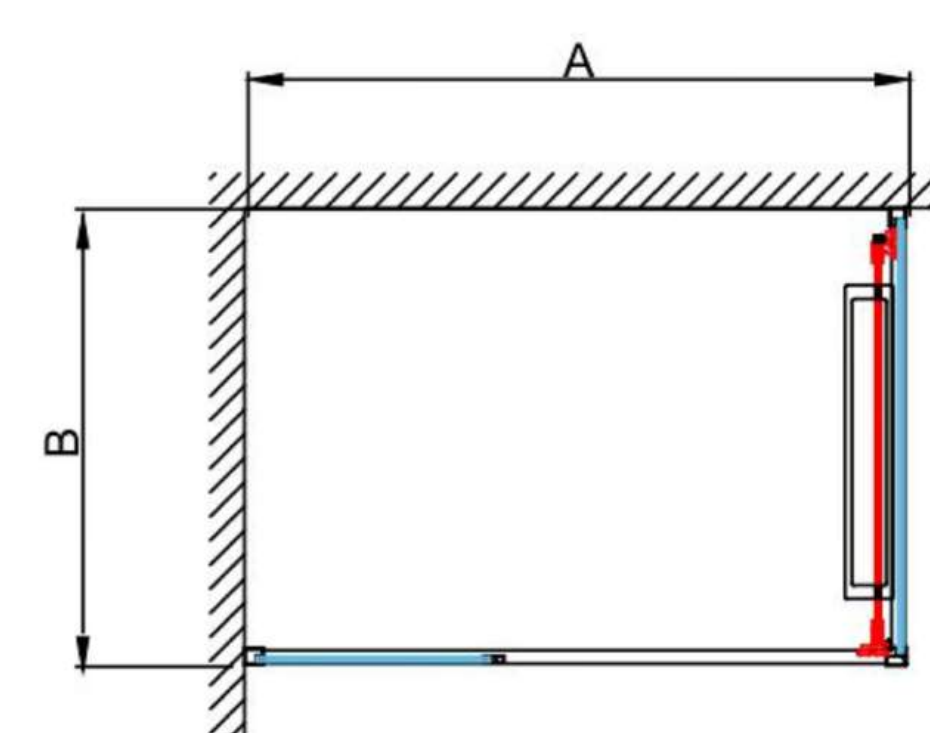

Il box doccia CROSS è progettato per ottimizzare lo spazio e garantire massima funzionalità. L'apertura a scorrimento laterale consente l'eliminazione dell'ingombro dell'anta, rendendo il prodotto particolarmente adatto a bagni di dimensioni contenute o con vincoli strutturali. La zona d'ingresso, ampia e agevole, facilita l'accesso.

Anta chiusa

Apertura rototraslante

Anta aperta

ART. CS8-80100.CR - INSTALLAZIONE AD ANGOLO

COLLEZIONE "CROSS"

PORTA DOCCIA APERTURA ROTOTRASLANTE CON FISSO IN LINEA ABBINATA AD 1 PANNELLO FISSO LATERALE

Installazione ad angolo
 struttura in alluminio finitura **chromo**, cristallo temperato mm 6 trasparente con trattamento anticalcare
 H 2000 mm - reversibile dx/sx

Porta doccia apertura rototraslante con fisso in linea abbinata ad 1 pannello fisso laterale

Articolo	Lato (A) mm.	Lato (B) mm.	Estensibilità Lato (A) mm.	Estensibilità Lato (B) mm.	Apertura Porta (P) mm.	Prezzo €
CS8-7090.CR	900	700	870 ÷ 890	670 ÷ 690	540	
CS8-70100.CR	1000	700	970 ÷ 990	670 ÷ 690	540	
CS8-70120.CR	1200	700	1170 ÷ 1190	670 ÷ 690	540	
CS8-70140.CR	1400	700	1370 ÷ 1390	670 ÷ 690	540	
CS8-80100.CR	1000	800	970 ÷ 990	770 ÷ 790	640	
CS8-80120.CR	1200	800	1170 ÷ 1190	770 ÷ 790	640	
CS8-80140.CR	1400	800	1370 ÷ 1390	770 ÷ 790	640	