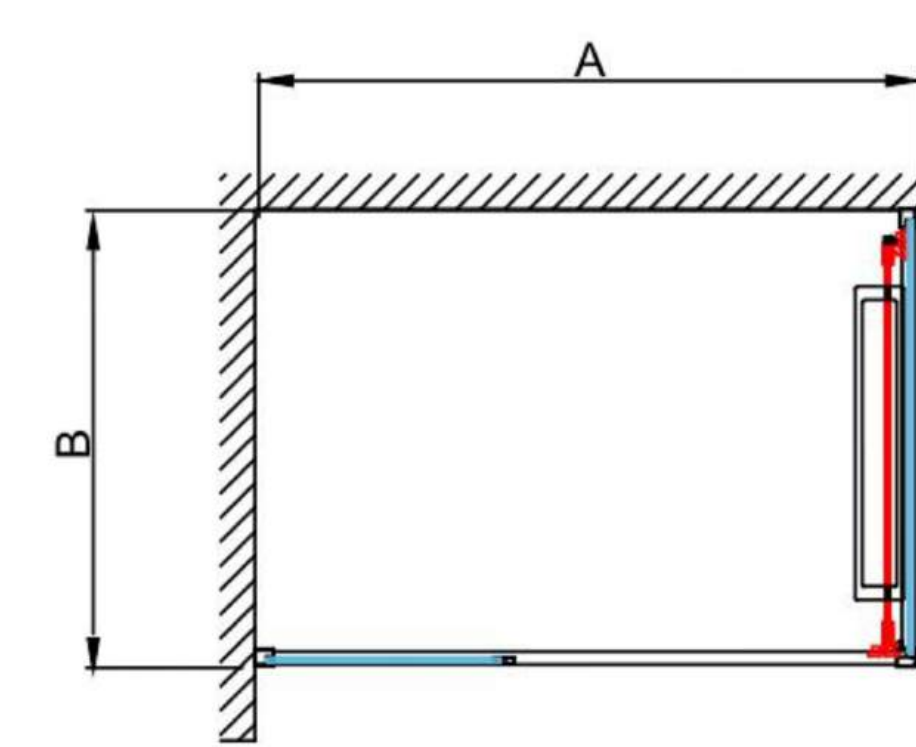

Il box doccia CROSS è progettato per ottimizzare lo spazio e garantire massima funzionalità. L'apertura a scorrimento laterale consente l'eliminazione dell'ingombro dell'anta, rendendo il prodotto particolarmente adatto a bagni di dimensioni contenute o con vincoli strutturali. La zona d'ingresso, ampia e agevole, facilita l'accesso.

Profili di estensione "CROSS" +20 mm.

CS8-860.CR

Prezzo €

Sulla porta e sul laterale fisso si può installare un solo profilo di estensione da +20m. Art. CS8-860.CR

Finiture

CRISTALLI

Trasparente

PROFILI

Chromo

ART. CS8-70120.NR - INSTALLAZIONE AD ANGOLO

COLLEZIONE "CROSS" FINITURA NERO OPACO

PORTA DOCCIA APERTURA ROTOTRASLANTE CON FISSO IN LINEA ABBINATA AD 1 PANNELLO FISSO LATERALE

Installazione ad angolo
 struttura in alluminio finitura **nero opaco**, cristallo temperato mm 6 trasparente con trattamento anticalcare
 H 2000 mm - **reversibile dx/sx**

Profilo di estensione
 porta e Pannello fisso
 ingombro effettivo
 6 25
 20

Porta doccia apertura rototraslante con fisso in linea abbinata ad 1 pannello fisso laterale – struttura in alluminio finitura **nero opaco**