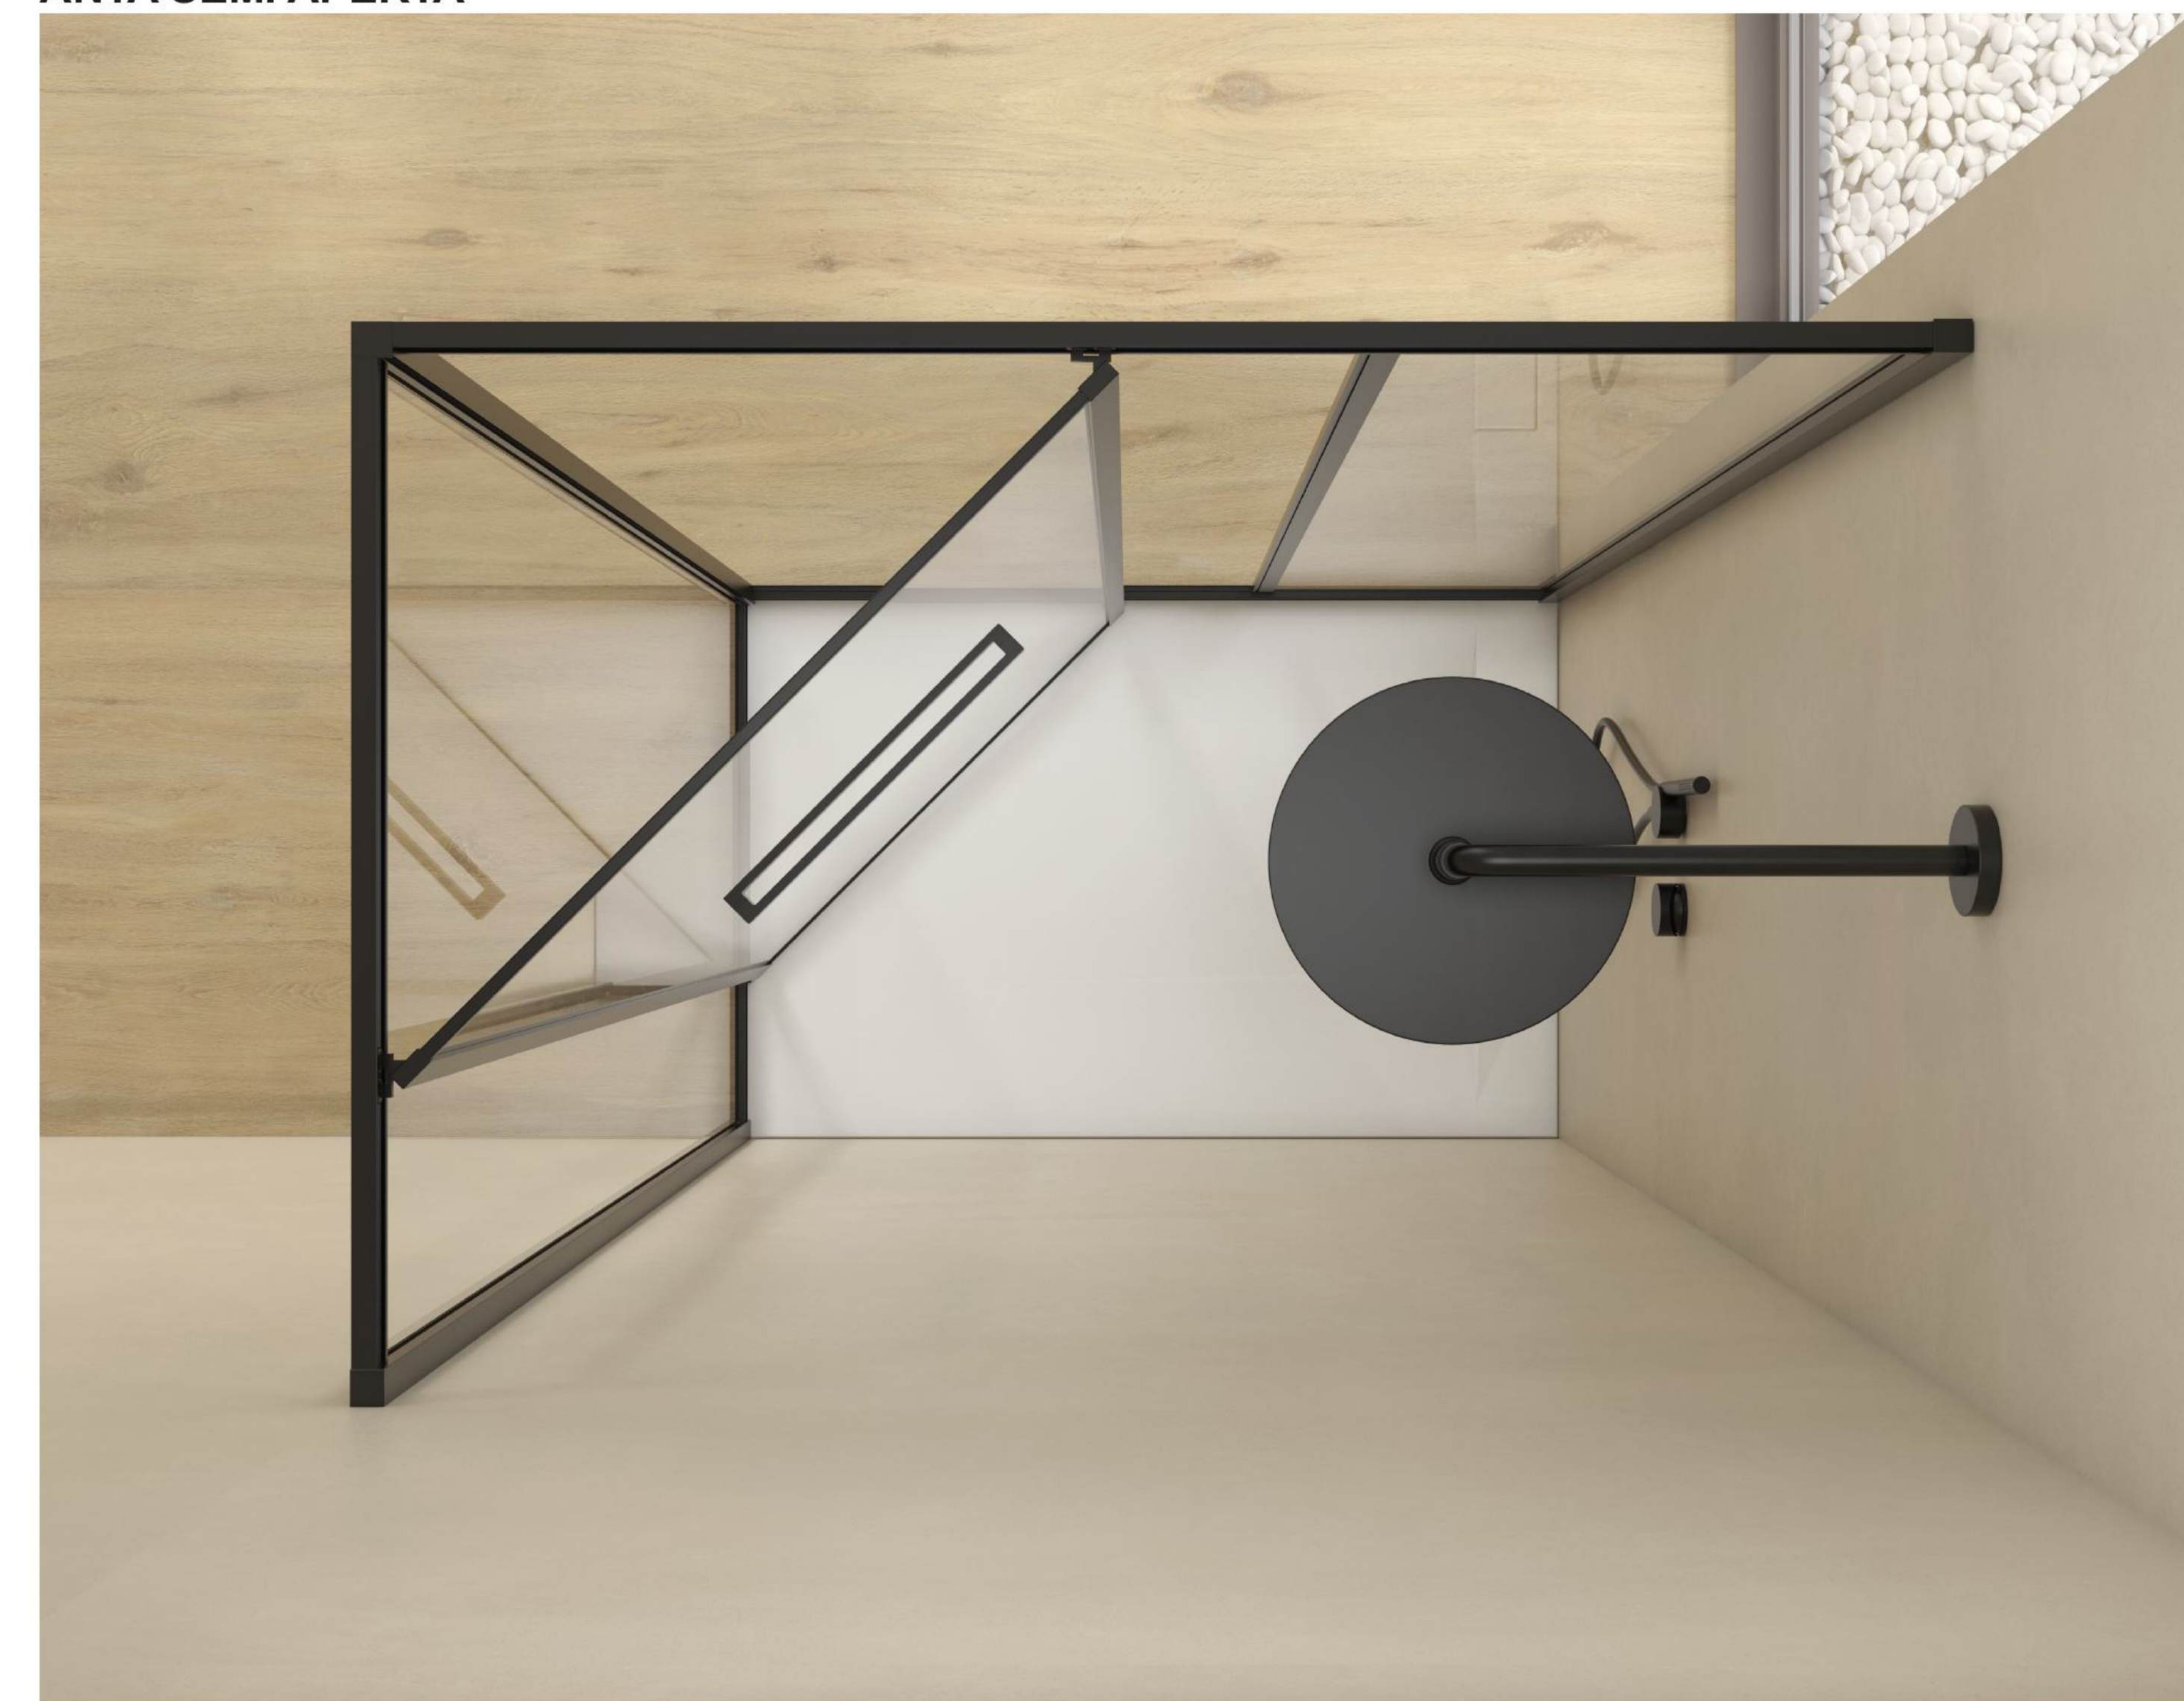

Profili in alluminio anodizzati, disponibili nelle finiture cromo e nero opaco, per un'estetica raffinata e versatile.

Sistema di apertura roto-traslante con porta scorrevole e fisso in linea, dotata di ampia maniglia orizzontale che assicura praticità e comfort di utilizzo.

Funzionalità e design integrati → unisce estetica moderna a soluzioni pratiche per l'utilizzo quotidiano.

ANTA CHIUSA

Reversibile

ANTA SEMI APERTA

ANTA APERTA

COLLEZIONE CROSS

Massimo spazio, zero ingombro.

Il box doccia CROSS è progettato per ottimizzare lo spazio e garantire massima funzionalità. L'apertura a scorrimento laterale consente l'eliminazione dell'ingombro dell'anta, rendendo il prodotto particolarmente adatto a bagni di dimensioni contenute o con vincoli strutturali. La zona d'ingresso, ampia e agevole, facilita l'accesso.

Anta chiusa

Apertura rototraslante

Anta aperta

ART. CS8-80100.CR - INSTALLAZIONE AD ANGOLO

COLLEZIONE "CROSS"

PORTA DOCCIA APERTURA ROTOTRASLANTE CON FISSO IN LINEA ABBINATA AD 1 PANNELLO FISSO LATERALE

Installazione ad angolo
 struttura in alluminio finitura **chromo**, cristallo temperato mm 6 trasparente con trattamento anticalcare
 H 2000 mm - reversibile dx/sx