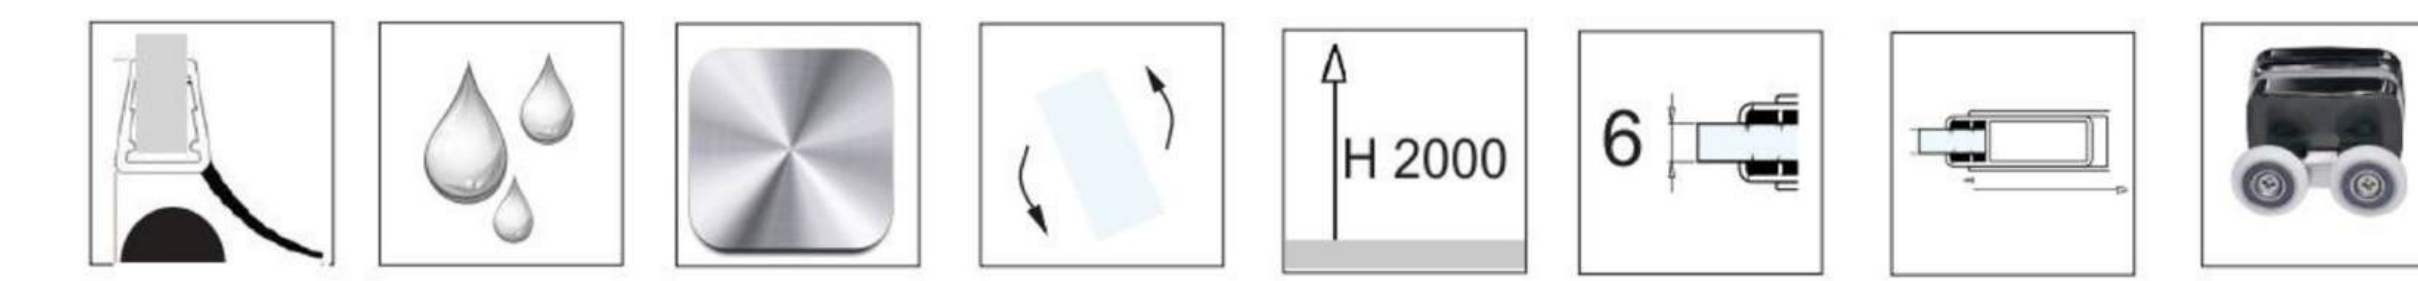

COLLEZIONE "CROSS" FINITURA NERO OPACO

PORTA DOCCIA APERTURA ROTOTRASLANTE CON FISSO IN LINEA ABBINATA AD 1 PANNELLO FISSO LATERALE

Installazione ad angolo
struttura in alluminio finitura **nero opaco**, cristallo temperato mm 6 trasparente con trattamento anticalcare
H 2000 mm - **reversibile dx/sx**

Profilo di estensione
porta e Pannello fisso
ingombro effettivo
6 25
20