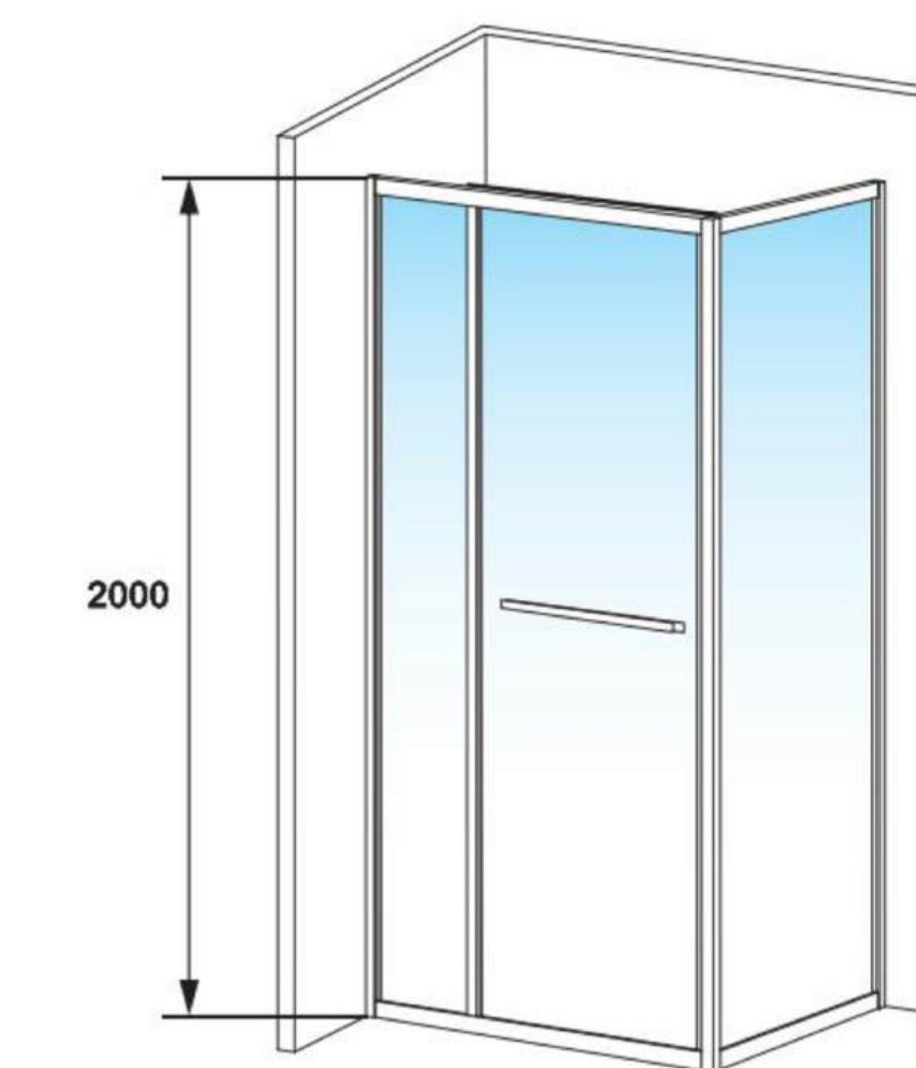

Dimensioni disponibili:

Larghezza: 900 – 1000 – 1200 – 1400 mm

Altezza: 2000 mm

Abbinabili a laterale fisso da 700 o 800 mm (h 2000 mm) per creare configurazioni ad angolo.

La Collezione CROSS viene fornita in imballo completo, contenente porta con fisso in linea e laterale fisso, pronta per l'installazione.

Il box doccia CROSS è progettato per ottimizzare lo spazio e garantire massima funzionalità. L'apertura a scorrimento laterale consente l'eliminazione dell'ingombro dell'anta, rendendo il prodotto particolarmente adatto a bagni di dimensioni contenute o con vincoli strutturali. La zona d'ingresso, ampia e agevole, facilita l'accesso.

Chromo

ART. CS8-70120.NR - INSTALLAZIONE AD ANGOLO

COLLEZIONE "CROSS" FINITURA NERO OPACO

PORTA DOCCIA APERTURA ROTOTRASLANTE CON FISSO IN LINEA ABBINATA AD 1 PANNELLO FISSO LATERALE

Installazione ad angolo
 struttura in alluminio finitura **nero opaco**, cristallo temperato mm 6 trasparente con trattamento anticalcare
 H 2000 mm - **reversibile dx/sx**

Profilo di estensione
 porta e Pannello fisso
 ingombro effettivo
 6 25
 20

Porta doccia apertura rototraslante con fisso in linea abbinata ad 1 pannello fisso laterale – struttura in alluminio finitura **nero opaco**