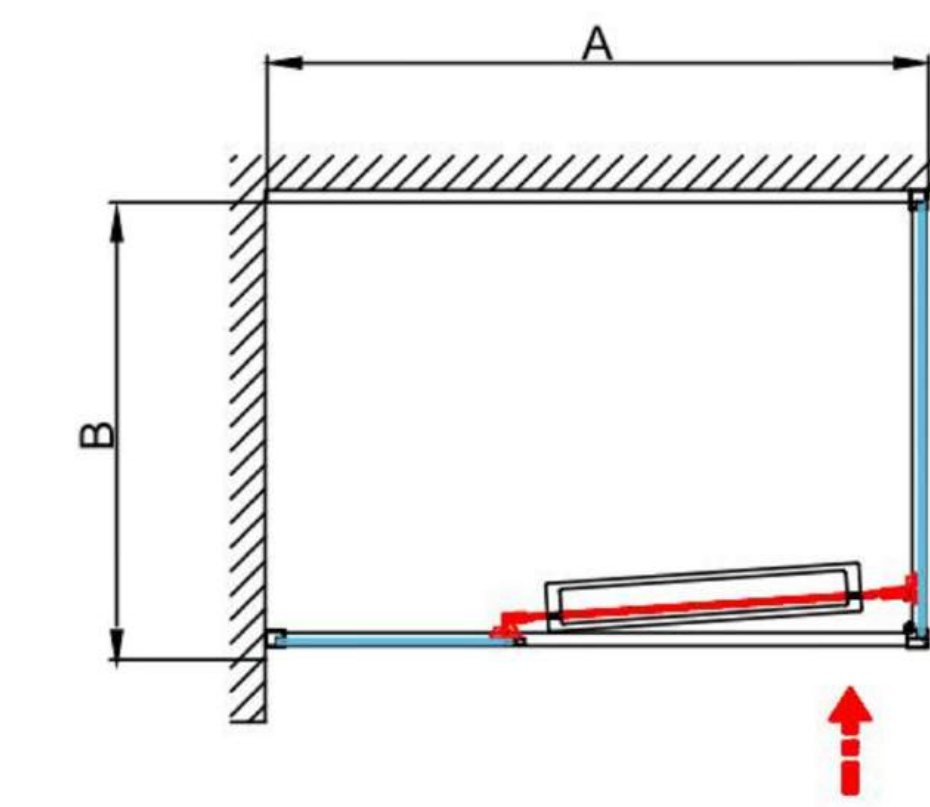

Il box doccia CROSS è progettato per ottimizzare lo spazio e garantire massima funzionalità. L'apertura a scorrimento laterale consente l'eliminazione dell'ingombro dell'anta, rendendo il prodotto particolarmente adatto a bagni di dimensioni contenute o con vincoli strutturali. La zona d'ingresso, ampia e agevole, facilita l'accesso.

Anta chiusa

Apertura rototraslante

Anta aperta

ART. CS8-80100.CR - INSTALLAZIONE AD ANGOLO

COLLEZIONE "CROSS"

PORTA DOCCIA APERTURA ROTOTRASLANTE CON FISSO IN LINEA ABBINATA AD 1 PANNELLO FISSO LATERALE

Installazione ad angolo
 struttura in alluminio finitura **chromo**, cristallo temperato mm 6 trasparente con trattamento anticalcare
 H 2000 mm - reversibile dx/sx

Porta doccia apertura rototraslante con fisso in linea abbinata ad 1 pannello fisso laterale

Articolo	Lato (A) mm.	Lato (B) mm.	Estensibilità Lato (A) mm.	Estensibilità Lato (B) mm.	Apertura Porta (P) mm.	Prezzo €
CS8-7090.CR	900	700	870 ÷ 890	670 ÷ 690	540	
CS8-70100.CR	1000	700	970 ÷ 990	670 ÷ 690	540	
CS8-70120.CR	1200	700	1170 ÷ 1190	670 ÷ 690	540	
CS8-70140.CR	1400	700	1370 ÷ 1390	670 ÷ 690	540	
CS8-80100.CR	1000	800	970 ÷ 990	770 ÷ 790	640	
CS8-80120.CR	1200	800	1170 ÷ 1190	770 ÷ 790	640	
CS8-80140.CR	1400	800	1370 ÷ 1390	770 ÷ 790	640	