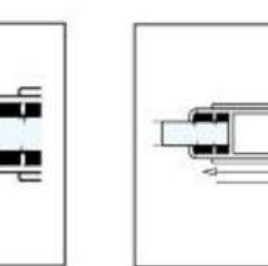

Il box doccia CROSS è progettato per ottimizzare lo spazio e garantire massima funzionalità. L'apertura a scorrimento laterale consente l'eliminazione dell'ingombro dell'anta, rendendo il prodotto particolarmente adatto a bagni di dimensioni contenute o con vincoli strutturali. La zona d'ingresso, ampia e agevole, facilita l'accesso.

Anta chiusa

Apertura rototraslante

Anta aperta

ART. CS8-80100.CR - INSTALLAZIONE AD ANGOLO

COLLEZIONE "CROSS"

PORTA DOCCIA APERTURA ROTOTRASLANTE CON FISSO IN LINEA ABBINATA AD 1 PANNELLO FISSO LATERALE

Installazione ad angolo
 struttura in alluminio finitura **chromo**, cristallo temperato mm 6 trasparente con trattamento anticalcare
 H 2000 mm - reversibile dx/sx

Porta doccia apertura rototraslante con fisso in linea abbinata ad 1 pannello fisso laterale

Articolo	Lato (A) mm.	Lato (B) mm.	Estensibilità Lato (A) mm.	Estensibilità Lato (B) mm.	Apertura Porta (P) mm.	Prezzo €
CS8-7090.CR	900	700	870 ÷ 890	670 ÷ 690	540	
CS8-70100.CR	1000	700	970 ÷ 990	670 ÷ 690	540	
CS8-70120.CR	1200	700	1170 ÷ 1190	670 ÷ 690	540	
CS8-70140.CR	1400	700	1370 ÷ 1390	670 ÷ 690	540	
CS8-80100.CR	1000	800	970 ÷ 990	770 ÷ 790	640	
CS8-80120.CR	1200	800	1170 ÷ 1190	770 ÷ 790	640	
CS8-80140.CR	1400	800	1370 ÷ 1390	770 ÷ 790	640	