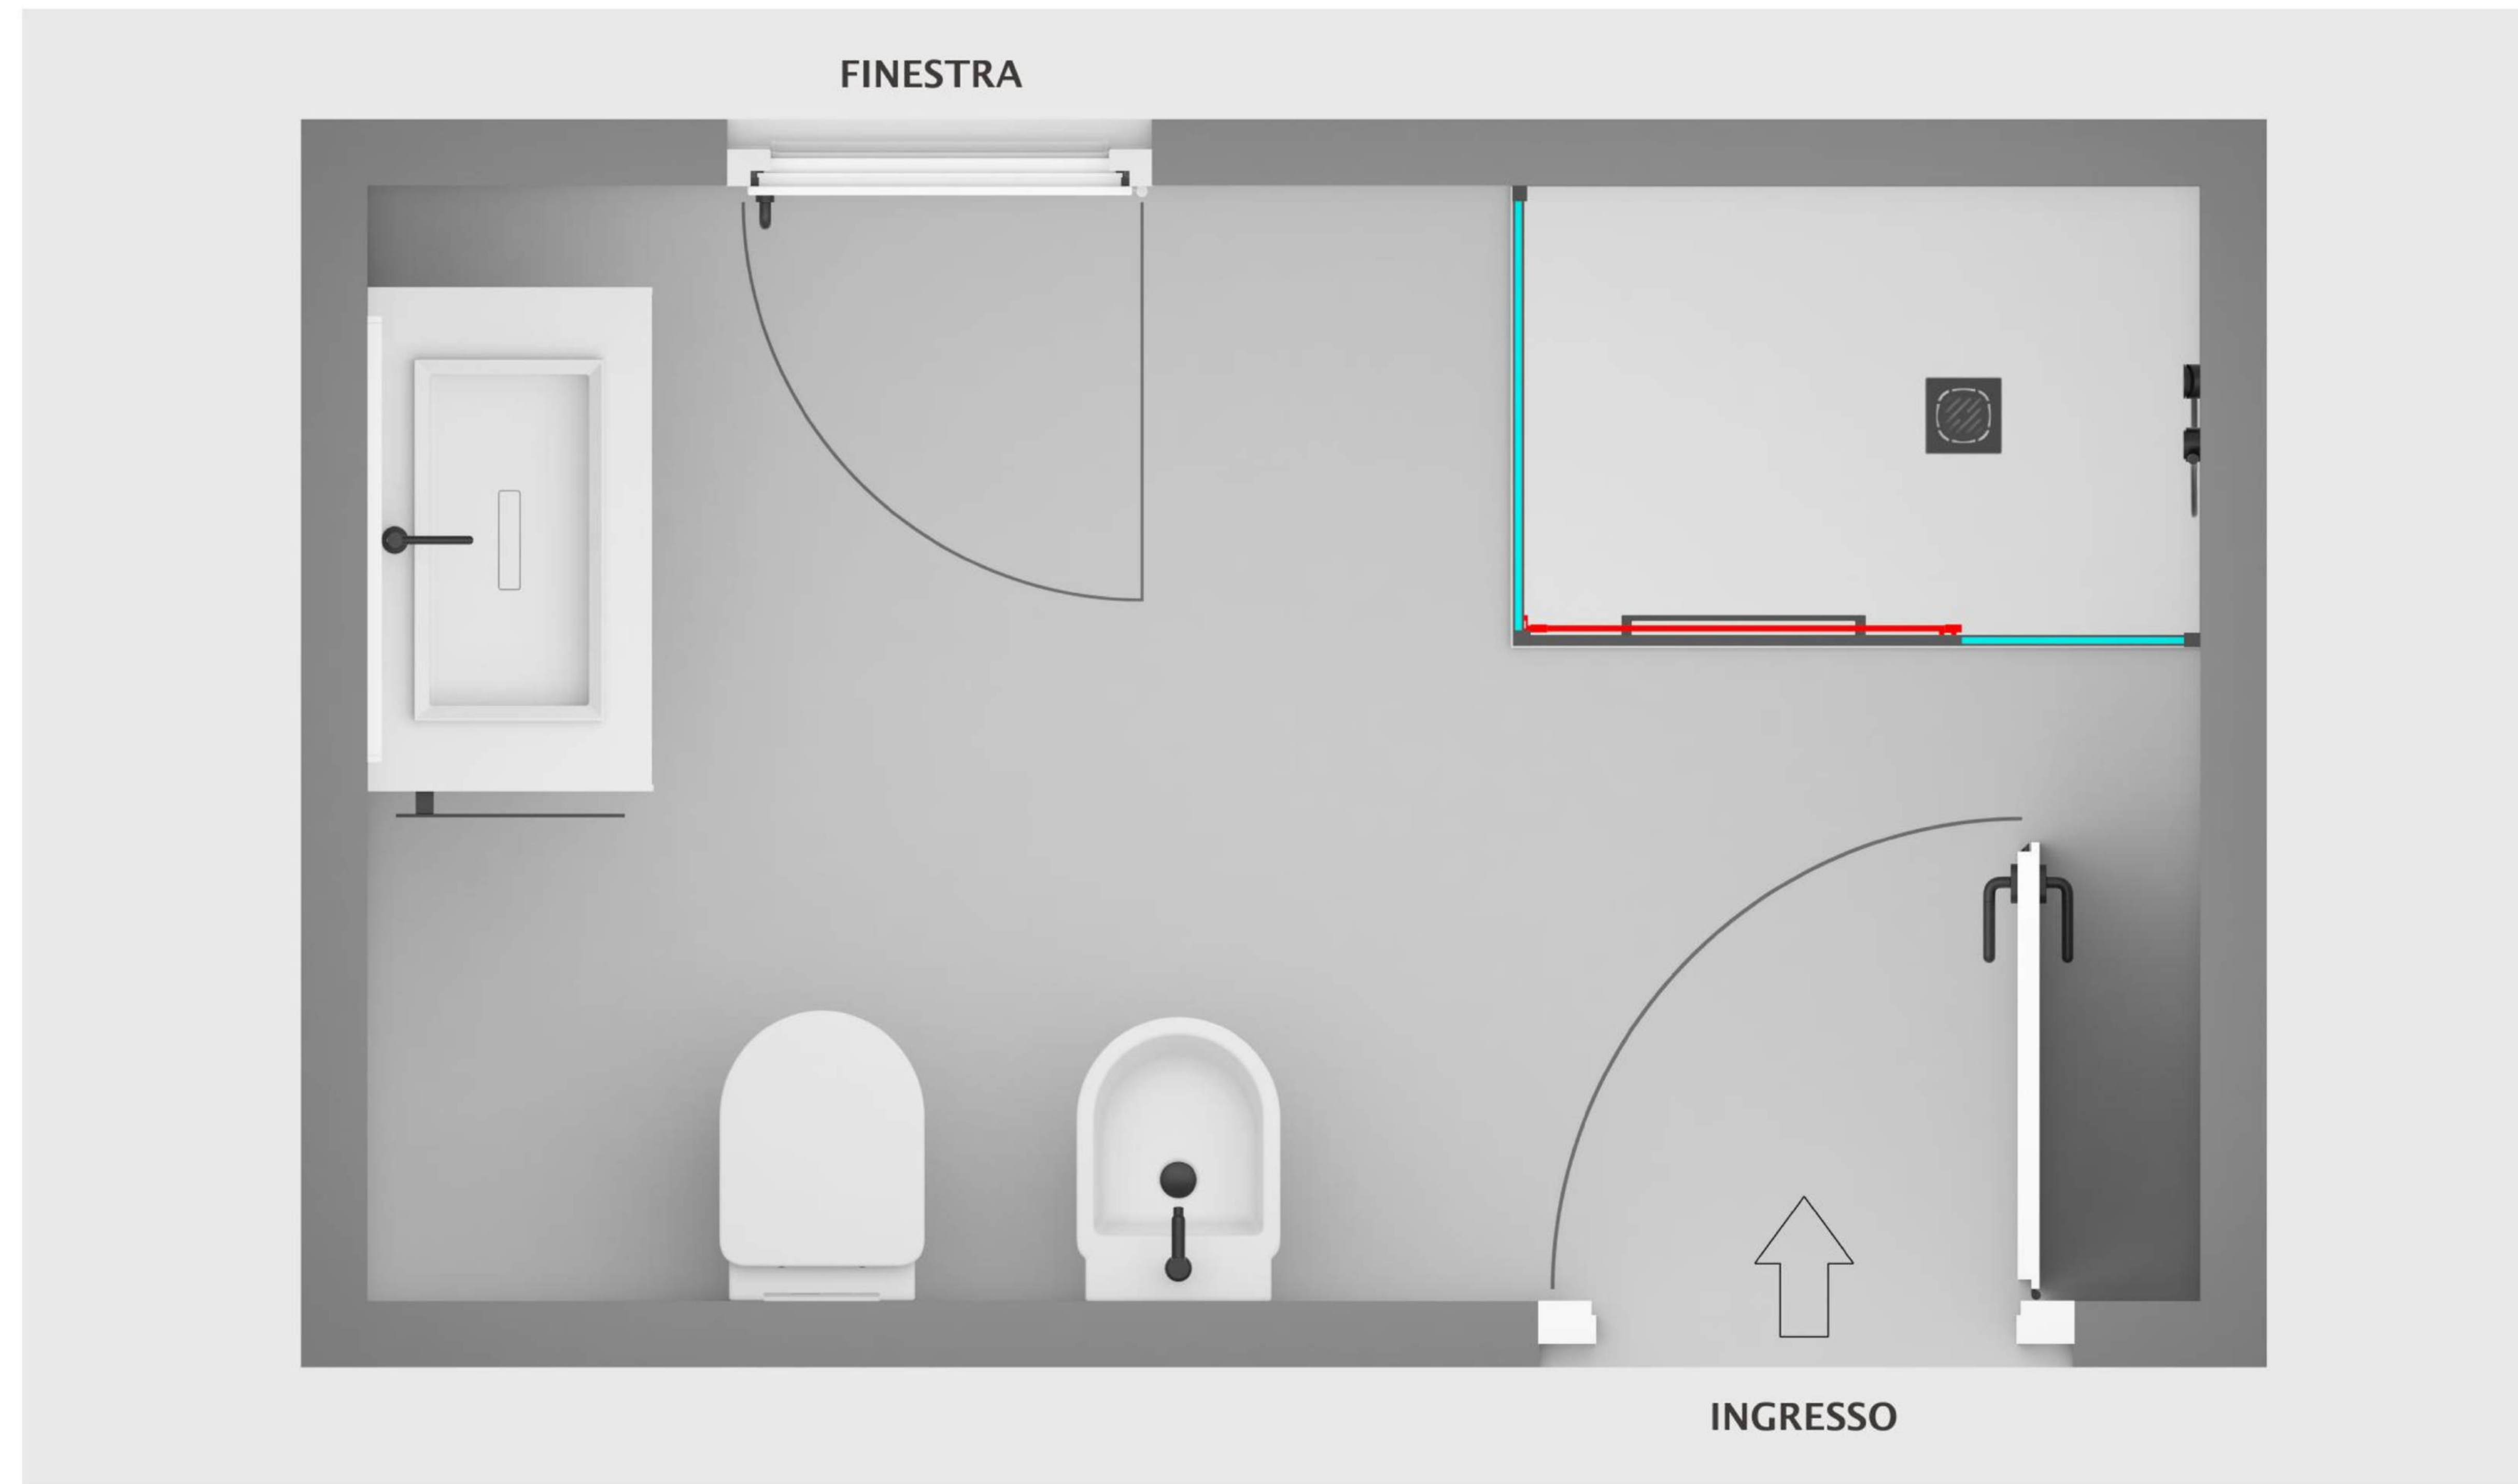

Maniglia ergonomica → facilita la presa e rende l'apertura più pratica.

Chiusura magnetica → assicura una tenuta perfetta, maggiore sicurezza e comfort d'uso.

Gestione intelligente dell'acqua → in fase di apertura dell'anta, l'acqua scivola verso l'interno, evitando sgocciolamenti all'esterno.

Funzionalità e design integrati → unisce estetica moderna a soluzioni pratiche per l'utilizzo quotidiano.

ANTA CHIUSA

Reversibile

ANTA SEMI APERTA

ANTA APERTA

COLLEZIONE CROSS

Massimo spazio, zero ingombro.

Il box doccia CROSS è progettato per ottimizzare lo spazio e garantire massima funzionalità. L'apertura a scorrimento laterale consente l'eliminazione dell'ingombro dell'anta, rendendo il prodotto particolarmente adatto a bagni di dimensioni contenute o con vincoli strutturali. La zona d'ingresso, ampia e agevole, facilita l'accesso.

Anta chiusa

Apertura rototraslante

Anta aperta

ART. CS8-80100.CR - INSTALLAZIONE AD ANGOLO

COLLEZIONE "CROSS"

PORTA DOCCIA APERTURA ROTOTRASLANTE CON FISSO IN LINEA ABBINATA AD 1 PANNELLO FISSO LATERALE

Installazione ad angolo
 struttura in alluminio finitura **chromo**, cristallo temperato mm 6 trasparente con trattamento anticalcare
 H 2000 mm - reversibile dx/sx