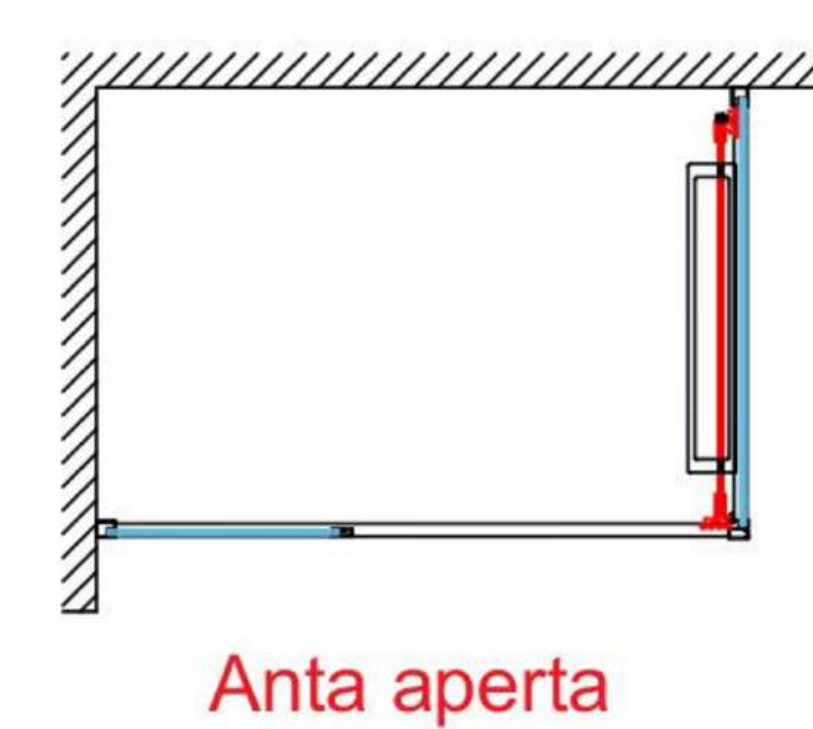

Reversibile