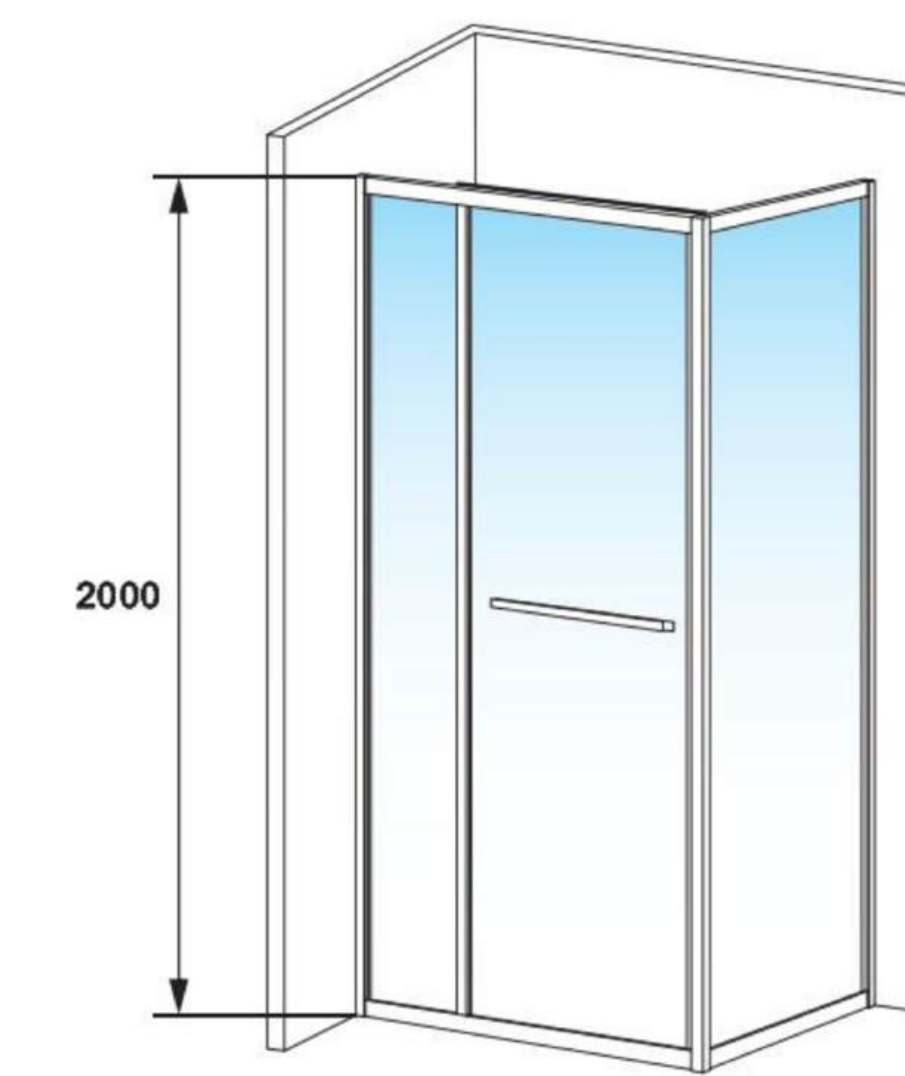

Grazie a un meccanismo che unisce rotazione e traslazione laterale, la porta si apre senza sporgere oltre la struttura, evitando così il fastidioso gocciolamento d'acqua all'esterno. Inoltre, la traslazione interna elimina ingombri, aumentando sensibilmente lo spazio di ingresso e rendendo l'esperienza d'uso più confortevole.

Dimensioni disponibili:

Larghezza: 900 – 1000 – 1200 – 1400 mm

Altezza: 2000 mm

Abbinabili a laterale fisso da 700 o 800 mm (h 2000 mm) per creare configurazioni ad angolo.

La Collezione CROSS viene fornita in imballo completo, contenente porta con fisso in linea e laterale fisso, pronta per l'installazione.

Il box doccia CROSS è progettato per ottimizzare lo spazio e garantire massima funzionalità. L'apertura a scorrimento laterale consente l'eliminazione dell'ingombro dell'anta, rendendo il prodotto particolarmente adatto a bagni di dimensioni contenute o con vincoli strutturali. La zona d'ingresso, ampia e agevole, facilita l'accesso.

Anta chiusa

Apertura rototraslante

Anta aperta

ART. CS8-80100.CR - INSTALLAZIONE AD ANGOLO

COLLEZIONE "CROSS"

PORTA DOCCIA APERTURA ROTOTRASLANTE CON FISSO IN LINEA ABBINATA AD 1 PANNELLO FISSO LATERALE

Installazione ad angolo
 struttura in alluminio finitura **chromo**, cristallo temperato mm 6 trasparente con trattamento anticalcare
 H 2000 mm - reversibile dx/sx