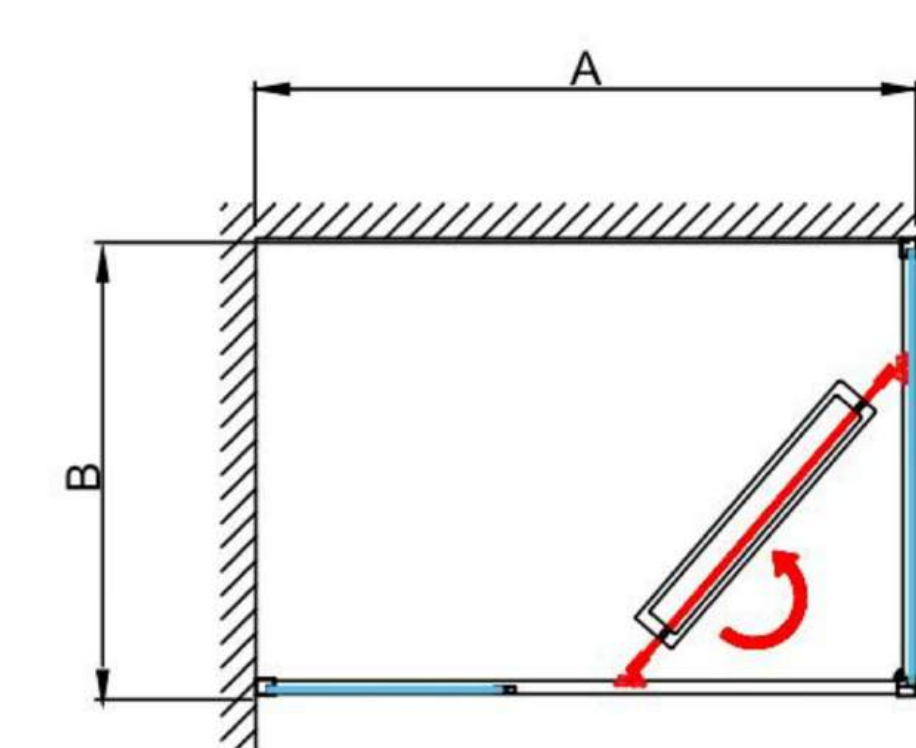

Il box doccia CROSS è progettato per ottimizzare lo spazio e garantire massima funzionalità. L'apertura a scorrimento laterale consente l'eliminazione dell'ingombro dell'anta, rendendo il prodotto particolarmente adatto a bagni di dimensioni contenute o con vincoli strutturali. La zona d'ingresso, ampia e agevole, facilita l'accesso.

Chromo

ART. CS8-70120.NR - INSTALLAZIONE AD ANGOLO

COLLEZIONE "CROSS" FINITURA NERO OPACO

PORTA DOCCIA APERTURA ROTOTRASLANTE CON FISSO IN LINEA ABBINATA AD 1 PANNELLO FISSO LATERALE

Installazione ad angolo
 struttura in alluminio finitura **nero opaco**, cristallo temperato mm 6 trasparente con trattamento anticalcare
 H 2000 mm - **reversibile dx/sx**

Profilo di estensione
 porta e Pannello fisso
 ingombro effettivo
 6 25
 20

Porta doccia apertura rototraslante con fisso in linea abbinata ad 1 pannello fisso laterale – struttura in alluminio finitura **nero opaco**