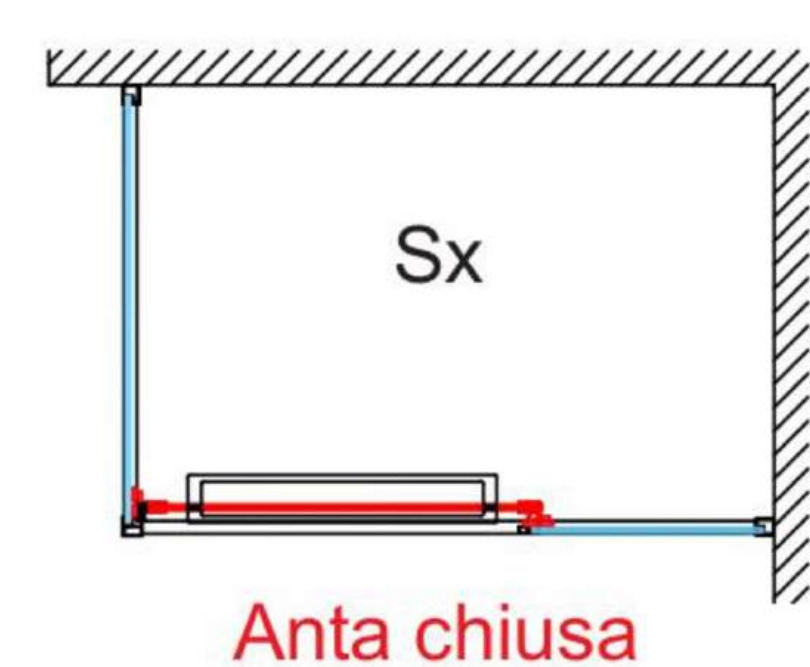

Reversibile