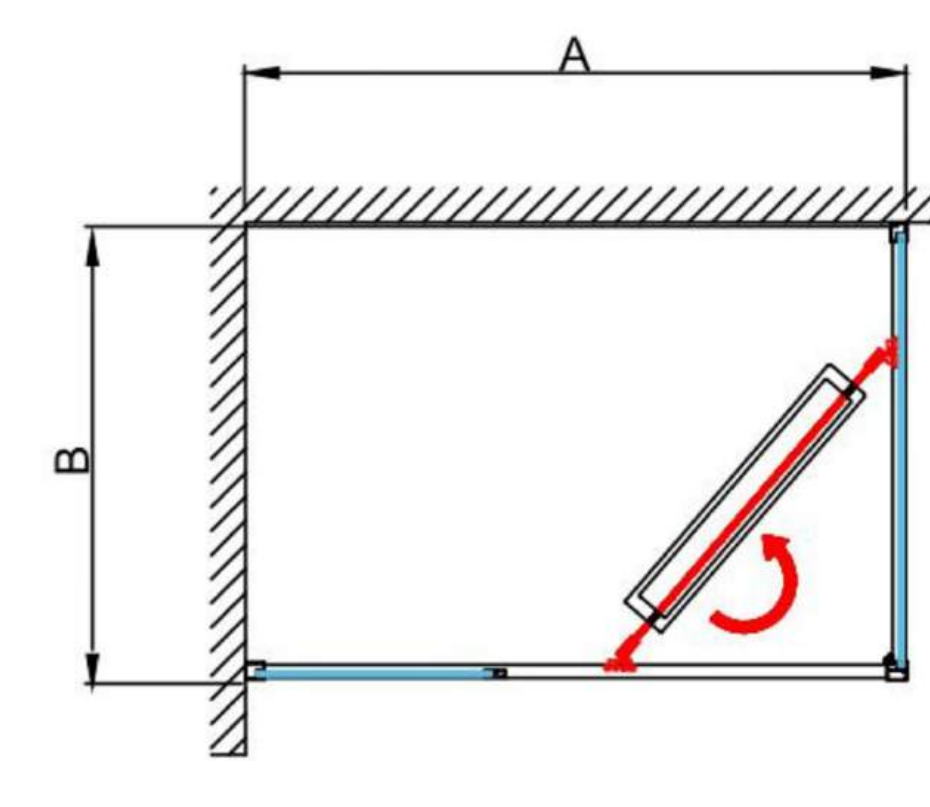

Il box doccia CROSS è progettato per ottimizzare lo spazio e garantire massima funzionalità. L'apertura a scorrimento laterale consente l'eliminazione dell'ingombro dell'anta, rendendo il prodotto particolarmente adatto a bagni di dimensioni contenute o con vincoli strutturali. La zona d'ingresso, ampia e agevole, facilita l'accesso.

Anta chiusa

Apertura rototraslante

Anta aperta

ART. CS8-80100.CR - INSTALLAZIONE AD ANGOLO

COLLEZIONE "CROSS"

PORTA DOCCIA APERTURA ROTOTRASLANTE CON FISSO IN LINEA ABBINATA AD 1 PANNELLO FISSO LATERALE

Installazione ad angolo
 struttura in alluminio finitura **chromo**, cristallo temperato mm 6 trasparente con trattamento anticalcare
 H 2000 mm - reversibile dx/sx

Porta doccia apertura rototraslante con fisso in linea abbinata ad 1 pannello fisso laterale

Articolo	Lato (A) mm.	Lato (B) mm.	Estensibilità Lato (A) mm.	Estensibilità Lato (B) mm.	Apertura Porta (P) mm.	Prezzo €
CS8-7090.CR	900	700	870 ÷ 890	670 ÷ 690	540	
CS8-70100.CR	1000	700	970 ÷ 990	670 ÷ 690	540	
CS8-70120.CR	1200	700	1170 ÷ 1190	670 ÷ 690	540	
CS8-70140.CR	1400	700	1370 ÷ 1390	670 ÷ 690	540	
CS8-80100.CR	1000	800	970 ÷ 990	770 ÷ 790	640	
CS8-80120.CR	1200	800	1170 ÷ 1190	770 ÷ 790	640	
CS8-80140.CR	1400	800	1370 ÷ 1390	770 ÷ 790	640	