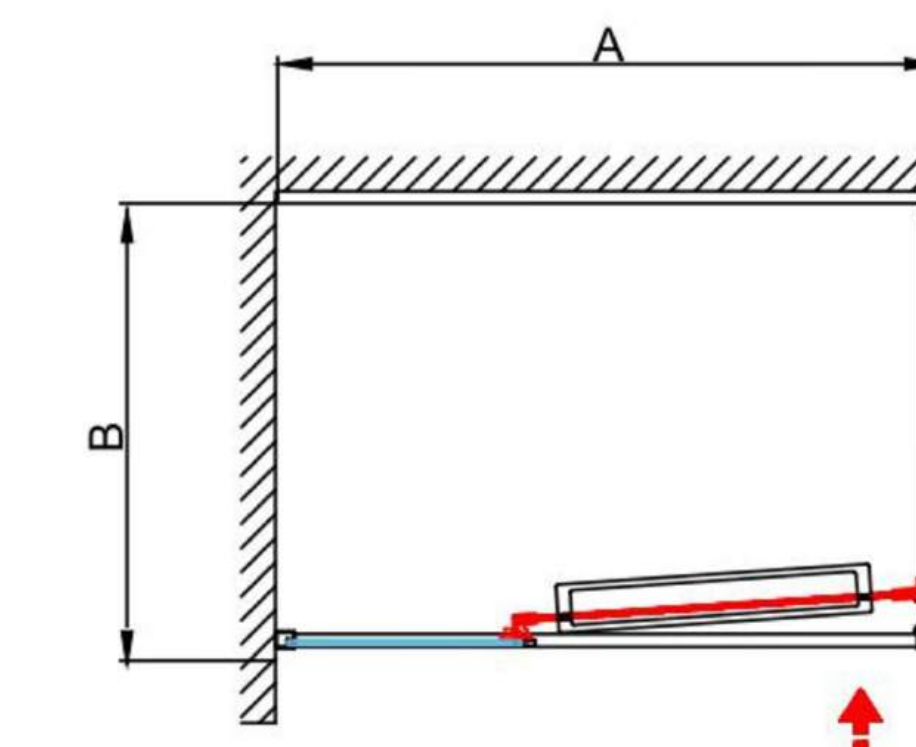

Il box doccia CROSS è progettato per ottimizzare lo spazio e garantire massima funzionalità. L'apertura a scorrimento laterale consente l'eliminazione dell'ingombro dell'anta, rendendo il prodotto particolarmente adatto a bagni di dimensioni contenute o con vincoli strutturali. La zona d'ingresso, ampia e agevole, facilita l'accesso.

Chromo

ART. CS8-70120.NR - INSTALLAZIONE AD ANGOLO

COLLEZIONE "CROSS" FINITURA NERO OPACO

PORTA DOCCIA APERTURA ROTOTRASLANTE CON FISSO IN LINEA ABBINATA AD 1 PANNELLO FISSO LATERALE

Installazione ad angolo
 struttura in alluminio finitura **nero opaco**, cristallo temperato mm 6 trasparente con trattamento anticalcare
 H 2000 mm - **reversibile dx/sx**

Profilo di estensione
 porta e Pannello fisso
 ingombro effettivo
 6 25
 20

Porta doccia apertura rototraslante con fisso in linea abbinata ad 1 pannello fisso laterale – struttura in alluminio finitura **nero opaco**