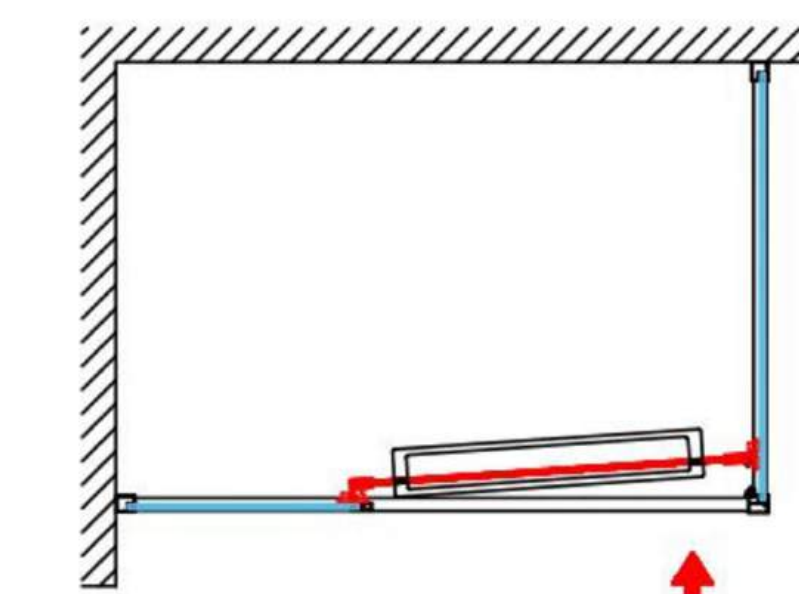

Maniglia ergonomica → facilita la presa e rende l'apertura più pratica.

Chiusura magnetica → assicura una tenuta perfetta, maggiore sicurezza e comfort d'uso.

Gestione intelligente dell'acqua → in fase di apertura dell'anta, l'acqua scivola verso l'interno, evitando sgocciolamenti all'esterno.

Funzionalità e design integrati → unisce estetica moderna a soluzioni pratiche per l'utilizzo quotidiano.

ANTA CHIUSA

Reversibile

ANTA SEMI APERTA

ANTA APERTA

COLLEZIONE CROSS

Massimo spazio, zero ingombro.

Il box doccia CROSS è progettato per ottimizzare lo spazio e garantire massima funzionalità. L'apertura a scorrimento laterale consente l'eliminazione dell'ingombro dell'anta, rendendo il prodotto particolarmente adatto a bagni di dimensioni contenute o con vincoli strutturali. La zona d'ingresso, ampia e agevole, facilita l'accesso.

Anta chiusa

Apertura rototraslante

Anta aperta

ART. CS8-80100.CR - INSTALLAZIONE AD ANGOLO

COLLEZIONE "CROSS"

PORTA DOCCIA APERTURA ROTOTRASLANTE CON FISSO IN LINEA ABBINATA AD 1 PANNELLO FISSO LATERALE

Installazione ad angolo
 struttura in alluminio finitura **chromo**, cristallo temperato mm 6 trasparente con trattamento anticalcare
 H 2000 mm - reversibile dx/sx