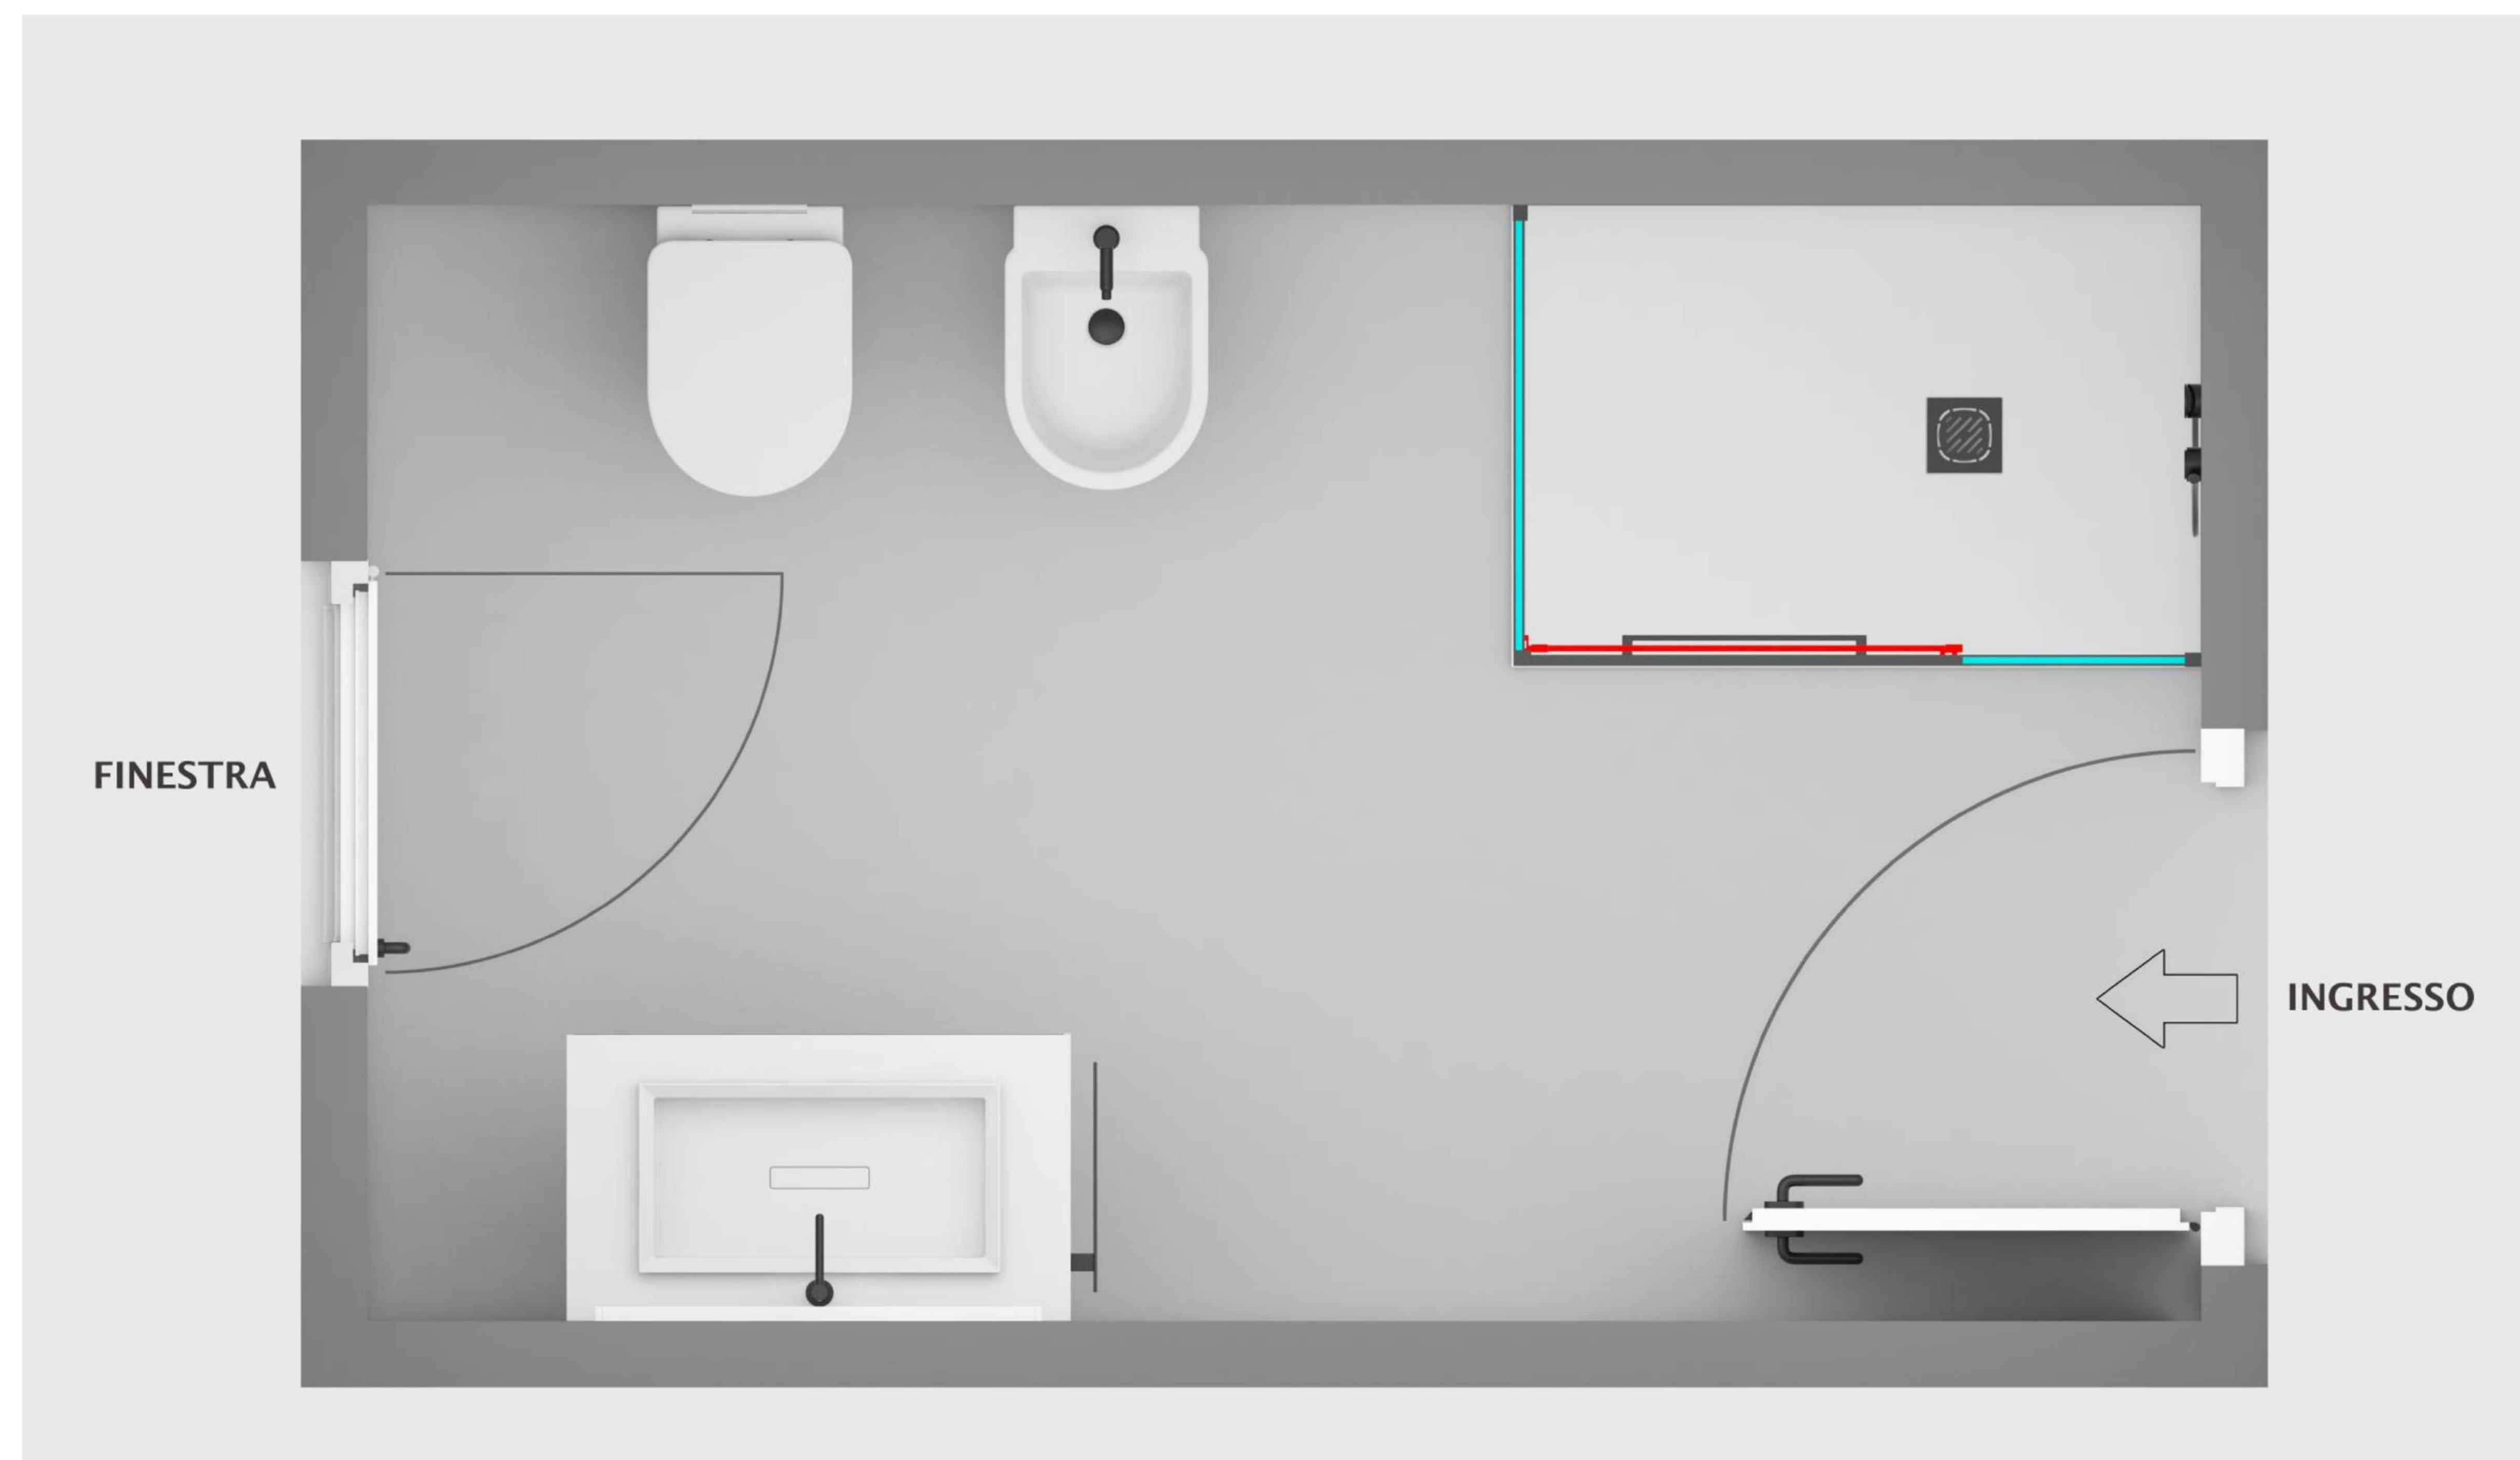

Dimensioni disponibili:

Larghezza: 900 – 1000 – 1200 – 1400 mm

Altezza: 2000 mm

Abbinabili a laterale fisso da 700 o 800 mm (h 2000 mm) per creare configurazioni ad angolo.

La Collezione CROSS viene fornita in imballo completo, contenente porta con fisso in linea e laterale fisso, pronta per l'installazione.

Funzionalità e design integrati → unisce estetica moderna a soluzioni pratiche per l'utilizzo quotidiano.

ANTA CHIUSA

Reversibile

ANTA SEMI APERTA

ANTA APERTA

COLLEZIONE CROSS

Massimo spazio, zero ingombro.

Il box doccia CROSS è progettato per ottimizzare lo spazio e garantire massima funzionalità. L'apertura a scorrimento laterale consente l'eliminazione dell'ingombro dell'anta, rendendo il prodotto particolarmente adatto a bagni di dimensioni contenute o con vincoli strutturali. La zona d'ingresso, ampia e agevole, facilita l'accesso.

Anta chiusa

Apertura rototraslante

Anta aperta

ART. CS8-80100.CR - INSTALLAZIONE AD ANGOLO

COLLEZIONE "CROSS"

PORTA DOCCIA APERTURA ROTOTRASLANTE CON FISSO IN LINEA ABBINATA AD 1 PANNELLO FISSO LATERALE

Installazione ad angolo
 struttura in alluminio finitura **chromo**, cristallo temperato mm 6 trasparente con trattamento anticalcare
 H 2000 mm - reversibile dx/sx