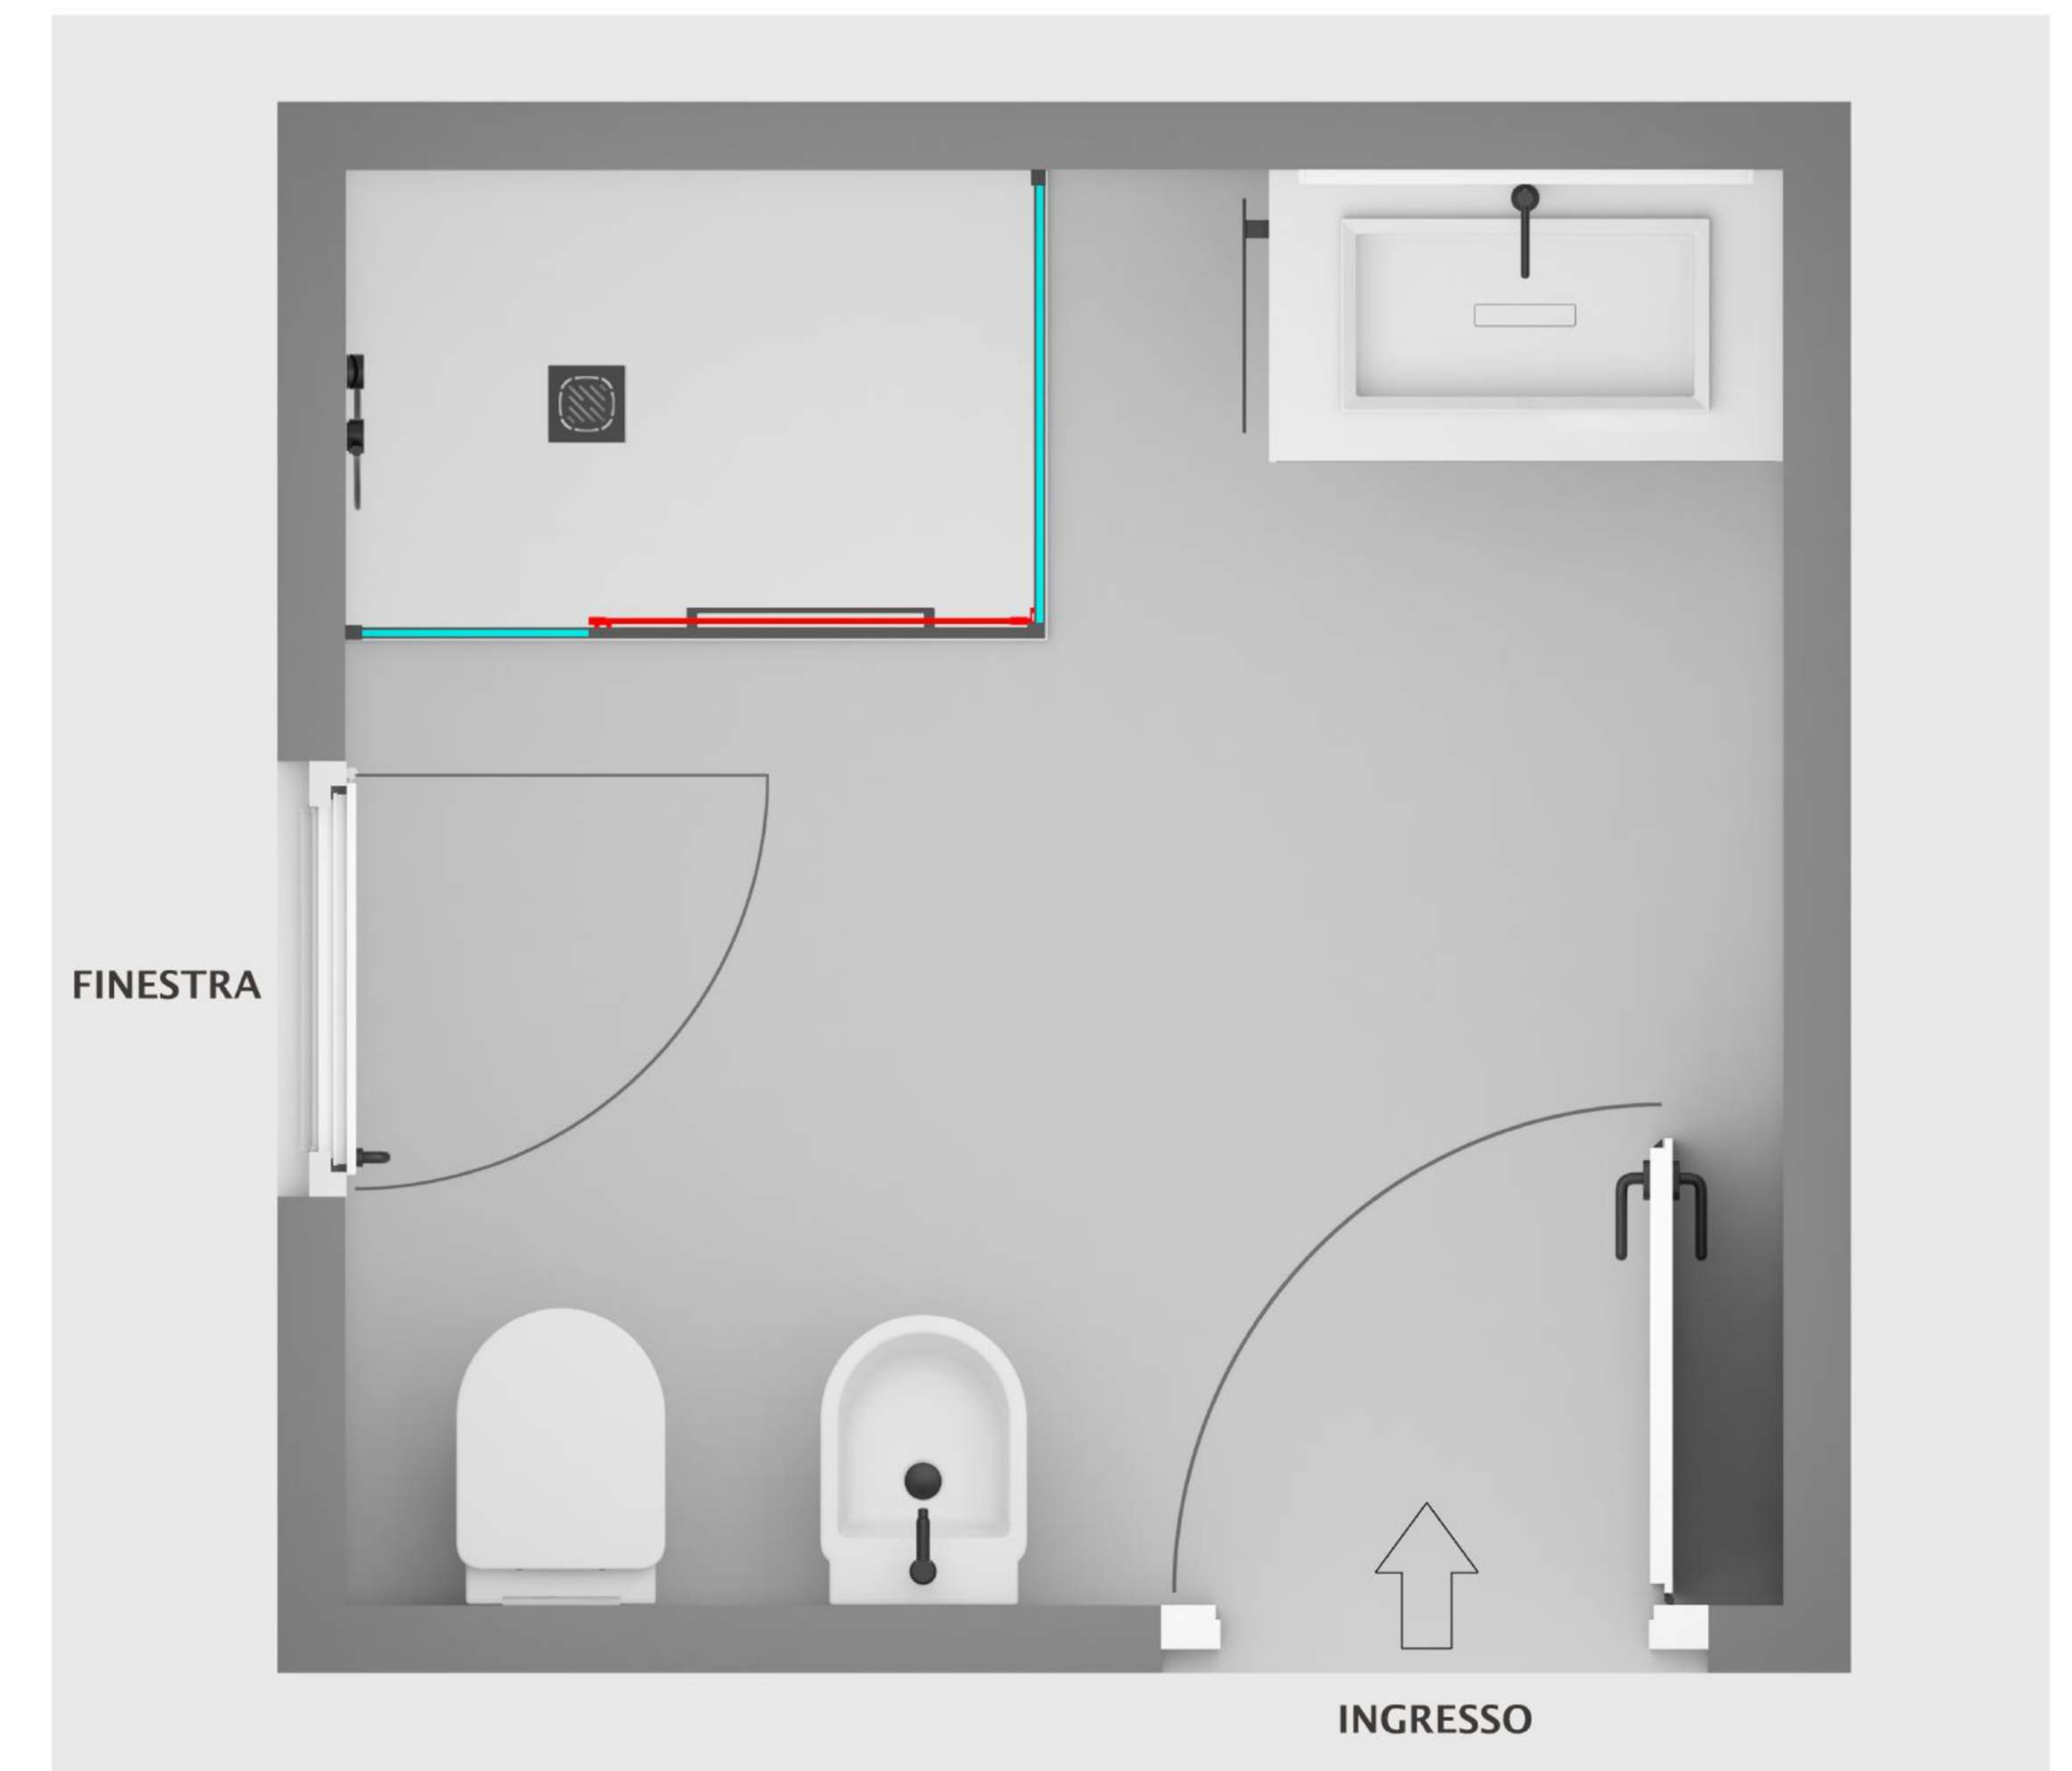

Dimensioni disponibili:

Larghezza: 900 – 1000 – 1200 – 1400 mm

Altezza: 2000 mm

Abbinabili a laterale fisso da 700 o 800 mm (h 2000 mm) per creare configurazioni ad angolo.

La Collezione CROSS viene fornita in imballo completo, contenente porta con fisso in linea e laterale fisso, pronta per l'installazione.

Il box doccia CROSS è progettato per ottimizzare lo spazio e garantire massima funzionalità. L'apertura a scorrimento laterale consente l'eliminazione dell'ingombro dell'anta, rendendo il prodotto particolarmente adatto a bagni di dimensioni contenute o con vincoli strutturali. La zona d'ingresso, ampia e agevole, facilita l'accesso.

Anta chiusa

Apertura rototraslante

Anta aperta

ART. CS8-80100.CR - INSTALLAZIONE AD ANGOLO

COLLEZIONE "CROSS"

PORTA DOCCIA APERTURA ROTOTRASLANTE CON FISSO IN LINEA ABBINATA AD 1 PANNELLO FISSO LATERALE

Installazione ad angolo
 struttura in alluminio finitura **chromo**, cristallo temperato mm 6 trasparente con trattamento anticalcare
 H 2000 mm - reversibile dx/sx

Profilo di estensione
 porta e Pannello fisso
 ingombro effettivo
 6 25
 20

Porta doccia apertura rototraslante con fisso in linea abbinata ad 1 pannello fisso laterale – struttura in alluminio finitura **nero opaco**