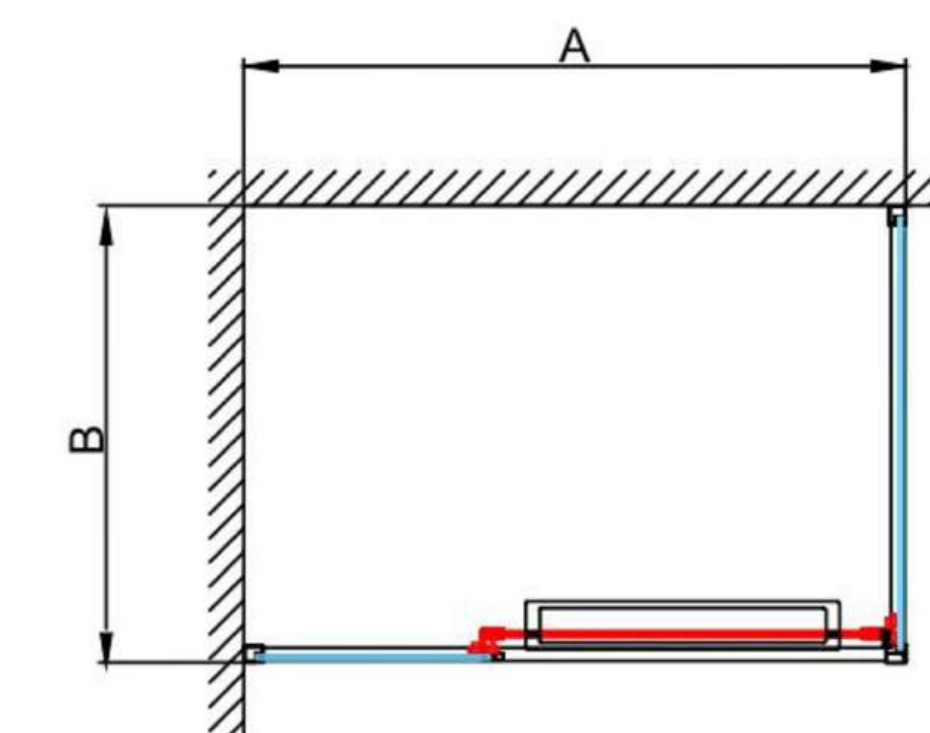

Il box doccia CROSS è progettato per ottimizzare lo spazio e garantire massima funzionalità. L'apertura a scorrimento laterale consente l'eliminazione dell'ingombro dell'anta, rendendo il prodotto particolarmente adatto a bagni di dimensioni contenute o con vincoli strutturali. La zona d'ingresso, ampia e agevole, facilita l'accesso.

Anta chiusa

Apertura rototraslante

Anta aperta

ART. CS8-80100.CR - INSTALLAZIONE AD ANGOLO

COLLEZIONE "CROSS"

PORTA DOCCIA APERTURA ROTOTRASLANTE CON FISSO IN LINEA ABBINATA AD 1 PANNELLO FISSO LATERALE

Installazione ad angolo
 struttura in alluminio finitura **chromo**, cristallo temperato mm 6 trasparente con trattamento anticalcare
 H 2000 mm - reversibile dx/sx

Porta doccia apertura rototraslante con fisso in linea abbinata ad 1 pannello fisso laterale

Articolo	Lato (A) mm.	Lato (B) mm.	Estensibilità Lato (A) mm.	Estensibilità Lato (B) mm.	Apertura Porta (P) mm.	Prezzo €
CS8-7090.CR	900	700	870 ÷ 890	670 ÷ 690	540	
CS8-70100.CR	1000	700	970 ÷ 990	670 ÷ 690	540	
CS8-70120.CR	1200	700	1170 ÷ 1190	670 ÷ 690	540	
CS8-70140.CR	1400	700	1370 ÷ 1390	670 ÷ 690	540	
CS8-80100.CR	1000	800	970 ÷ 990	770 ÷ 790	640	
CS8-80120.CR	1200	800	1170 ÷ 1190	770 ÷ 790	640	
CS8-80140.CR	1400	800	1370 ÷ 1390	770 ÷ 790	640	