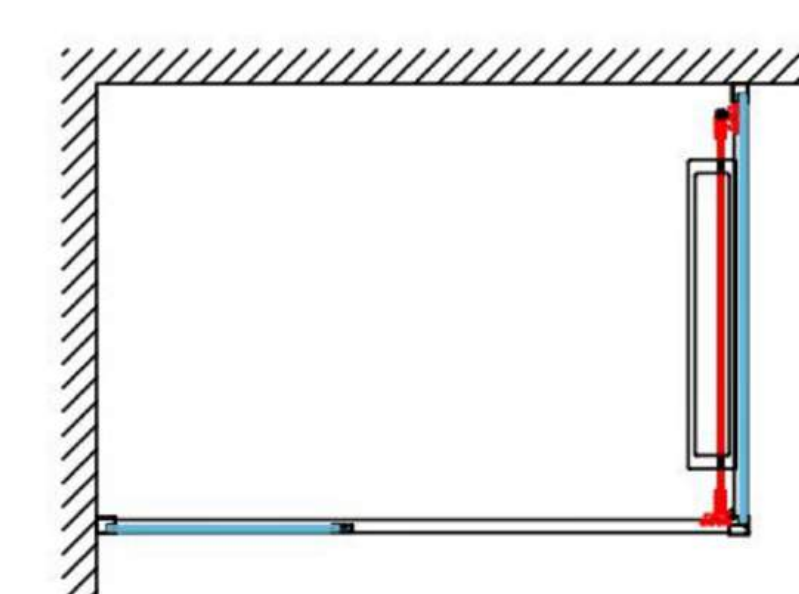

Dimensioni disponibili:

Larghezza: 900 – 1000 – 1200 – 1400 mm

Altezza: 2000 mm

Abbinabili a laterale fisso da 700 o 800 mm (h 2000 mm) per creare configurazioni ad angolo.

La Collezione CROSS viene fornita in imballo completo, contenente porta con fisso in linea e laterale fisso, pronta per l'installazione.

Funzionalità e design integrati → unisce estetica moderna a soluzioni pratiche per l'utilizzo quotidiano.

ANTA CHIUSA

Reversibile

ANTA SEMI APERTA

ANTA APERTA

COLLEZIONE CROSS

Massimo spazio, zero ingombro.

Il box doccia CROSS è progettato per ottimizzare lo spazio e garantire massima funzionalità. L'apertura a scorrimento laterale consente l'eliminazione dell'ingombro dell'anta, rendendo il prodotto particolarmente adatto a bagni di dimensioni contenute o con vincoli strutturali. La zona d'ingresso, ampia e agevole, facilita l'accesso.

Anta chiusa

Apertura rototraslante

Anta aperta

ART. CS8-80100.CR - INSTALLAZIONE AD ANGOLO

COLLEZIONE "CROSS"

PORTA DOCCIA APERTURA ROTOTRASLANTE CON FISSO IN LINEA ABBINATA AD 1 PANNELLO FISSO LATERALE

Installazione ad angolo
 struttura in alluminio finitura **chromo**, cristallo temperato mm 6 trasparente con trattamento anticalcare
 H 2000 mm - reversibile dx/sx