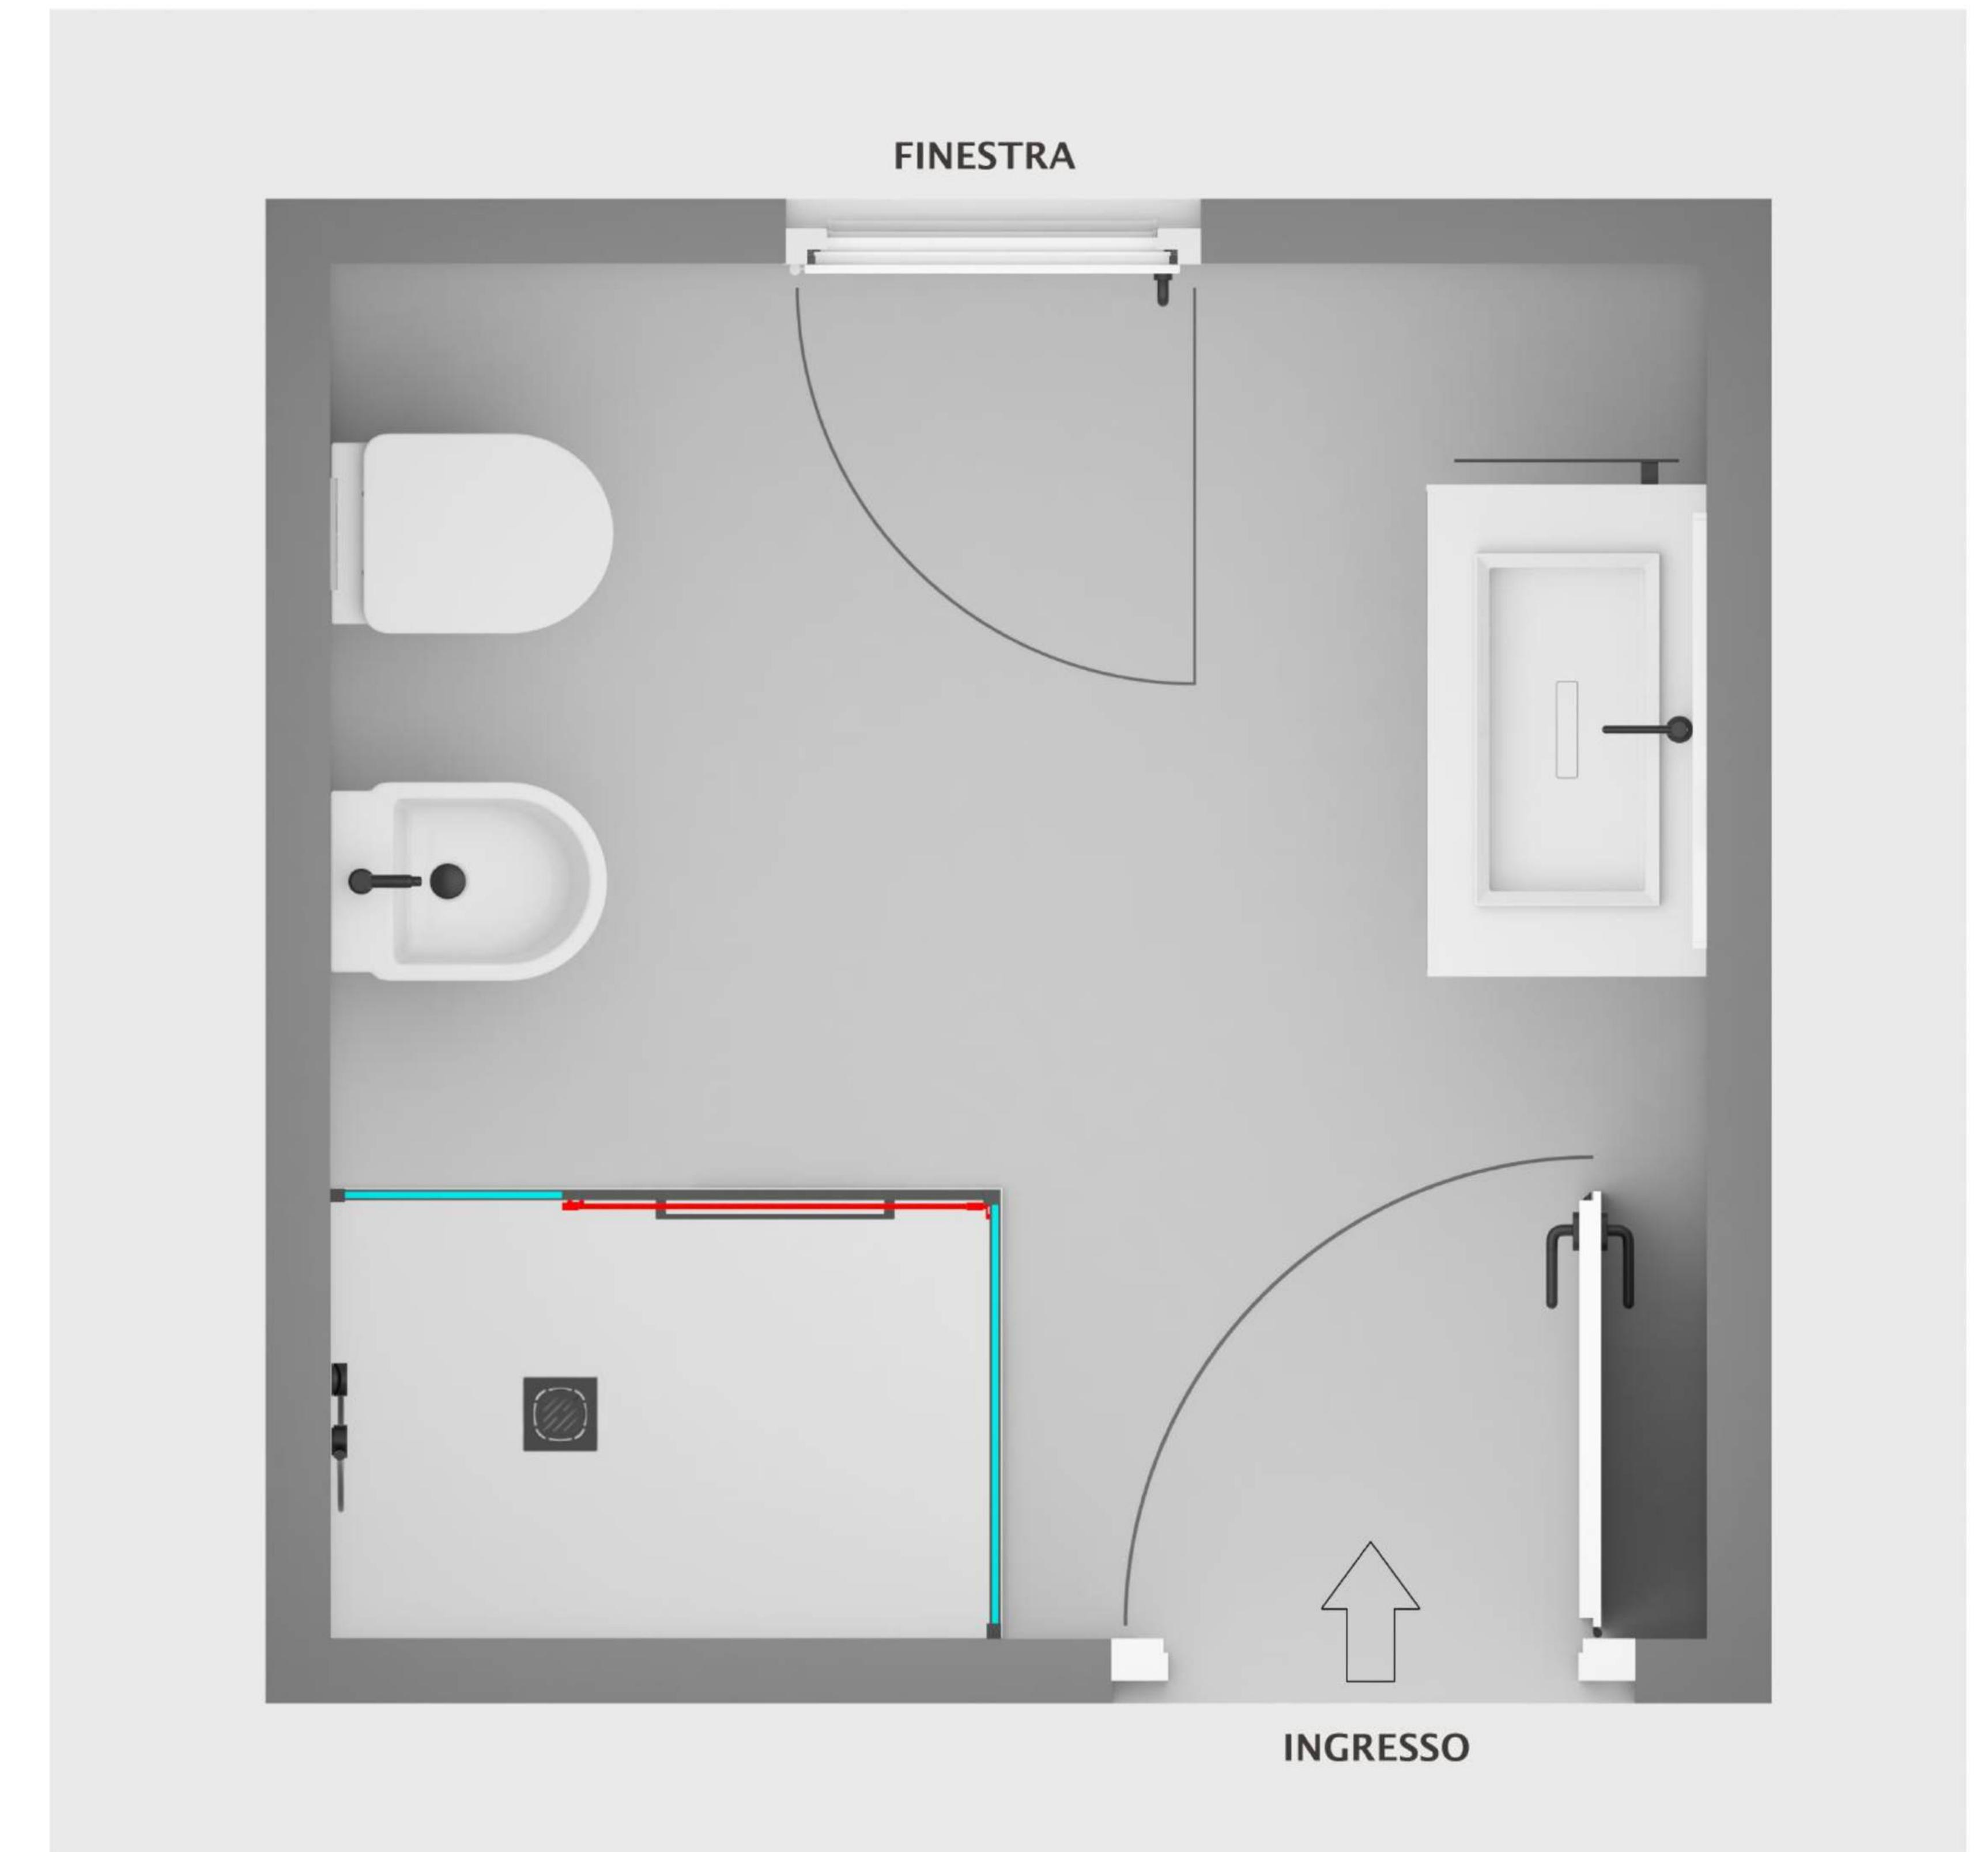

Dimensioni disponibili:

Larghezza: 900 – 1000 – 1200 – 1400 mm

Altezza: 2000 mm

Abbinabili a laterale fisso da 700 o 800 mm (h 2000 mm) per creare configurazioni ad angolo.

La Collezione CROSS viene fornita in imballo completo, contenente porta con fisso in linea e laterale fisso, pronta per l'installazione.

Il box doccia CROSS è progettato per ottimizzare lo spazio e garantire massima funzionalità. L'apertura a scorrimento laterale consente l'eliminazione dell'ingombro dell'anta, rendendo il prodotto particolarmente adatto a bagni di dimensioni contenute o con vincoli strutturali. La zona d'ingresso, ampia e agevole, facilita l'accesso.

Anta chiusa

Apertura rototraslante

Anta aperta

ART. CS8-80100.CR - INSTALLAZIONE AD ANGOLO

COLLEZIONE "CROSS"

PORTA DOCCIA APERTURA ROTOTRASLANTE CON FISSO IN LINEA ABBINATA AD 1 PANNELLO FISSO LATERALE

Installazione ad angolo
 struttura in alluminio finitura **chromo**, cristallo temperato mm 6 trasparente con trattamento anticalcare
 H 2000 mm - reversibile dx/sx

Profilo di estensione
 porta e Pannello fisso
 ingombro effettivo
 6 25
 20

Porta doccia apertura rototraslante con fisso in linea abbinata ad 1 pannello fisso laterale – struttura in alluminio finitura **nero opaco**