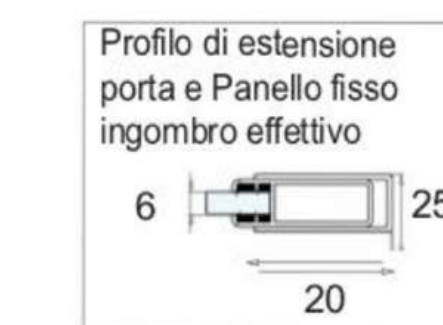

Il box doccia CROSS è progettato per ottimizzare lo spazio e garantire massima funzionalità. L'apertura a scorrimento laterale consente l'eliminazione dell'ingombro dell'anta, rendendo il prodotto particolarmente adatto a bagni di dimensioni contenute o con vincoli strutturali. La zona d'ingresso, ampia e agevole, facilita l'accesso.

Anta chiusa

Apertura rototraslante

Anta aperta

ART. CS8-80100.CR - INSTALLAZIONE AD ANGOLO

COLLEZIONE "CROSS"

PORTA DOCCIA APERTURA ROTOTRASLANTE CON FISSO IN LINEA ABBINATA AD 1 PANNELLO FISSO LATERALE

Installazione ad angolo
 struttura in alluminio finitura **chromo**, cristallo temperato mm 6 trasparente con trattamento anticalcare
 H 2000 mm - reversibile dx/sx

Porta doccia apertura rototraslante con fisso in linea abbinata ad 1 pannello fisso laterale

Articolo	Lato (A) mm.	Lato (B) mm.	Estensibilità Lato (A) mm.	Estensibilità Lato (B) mm.	Apertura Porta (P) mm.	Prezzo €
CS8-7090.CR	900	700	870 ÷ 890	670 ÷ 690	540	
CS8-70100.CR	1000	700	970 ÷ 990	670 ÷ 690	540	
CS8-70120.CR	1200	700	1170 ÷ 1190	670 ÷ 690	540	
CS8-70140.CR	1400	700	1370 ÷ 1390	670 ÷ 690	540	
CS8-80100.CR	1000	800	970 ÷ 990	770 ÷ 790	640	
CS8-80120.CR	1200	800	1170 ÷ 1190	770 ÷ 790	640	
CS8-80140.CR	1400	800	1370 ÷ 1390	770 ÷ 790	640	