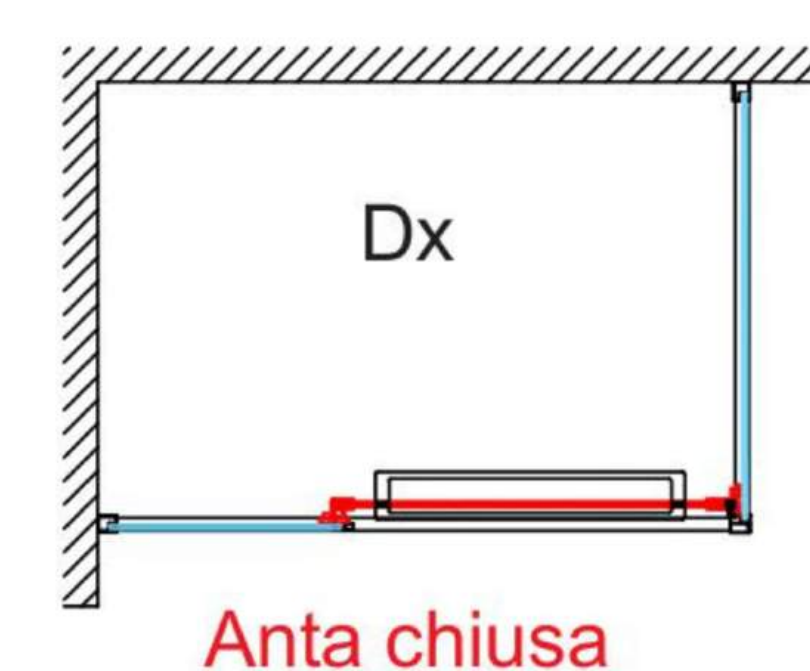

Reversibile