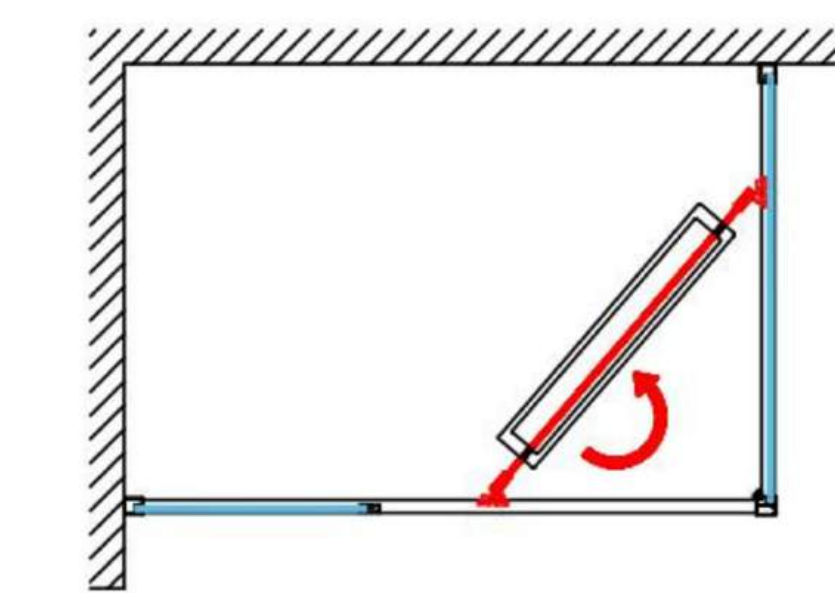

Maniglia ergonomica → facilita la presa e rende l'apertura più pratica.

Chiusura magnetica → assicura una tenuta perfetta, maggiore sicurezza e comfort d'uso.

Gestione intelligente dell'acqua → in fase di apertura dell'anta, l'acqua scivola verso l'interno, evitando sgocciolamenti all'esterno.

Funzionalità e design integrati → unisce estetica moderna a soluzioni pratiche per l'utilizzo quotidiano.

ANTA CHIUSA

Reversibile

ANTA SEMI APERTA

ANTA APERTA

COLLEZIONE CROSS

Massimo spazio, zero ingombro.

Il box doccia CROSS è progettato per ottimizzare lo spazio e garantire massima funzionalità. L'apertura a scorrimento laterale consente l'eliminazione dell'ingombro dell'anta, rendendo il prodotto particolarmente adatto a bagni di dimensioni contenute o con vincoli strutturali. La zona d'ingresso, ampia e agevole, facilita l'accesso.

Anta chiusa

Apertura rototraslante

Anta aperta

ART. CS8-80100.CR - INSTALLAZIONE AD ANGOLO

COLLEZIONE "CROSS"

PORTA DOCCIA APERTURA ROTOTRASLANTE CON FISSO IN LINEA ABBINATA AD 1 PANNELLO FISSO LATERALE

Installazione ad angolo
 struttura in alluminio finitura **chromo**, cristallo temperato mm 6 trasparente con trattamento anticalcare
 H 2000 mm - reversibile dx/sx