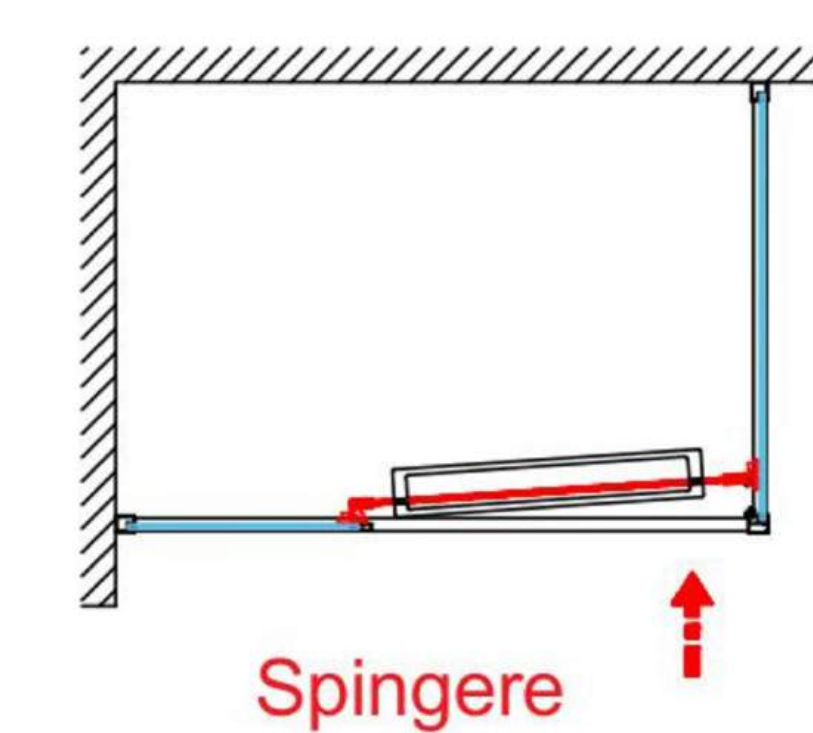

Reversibile