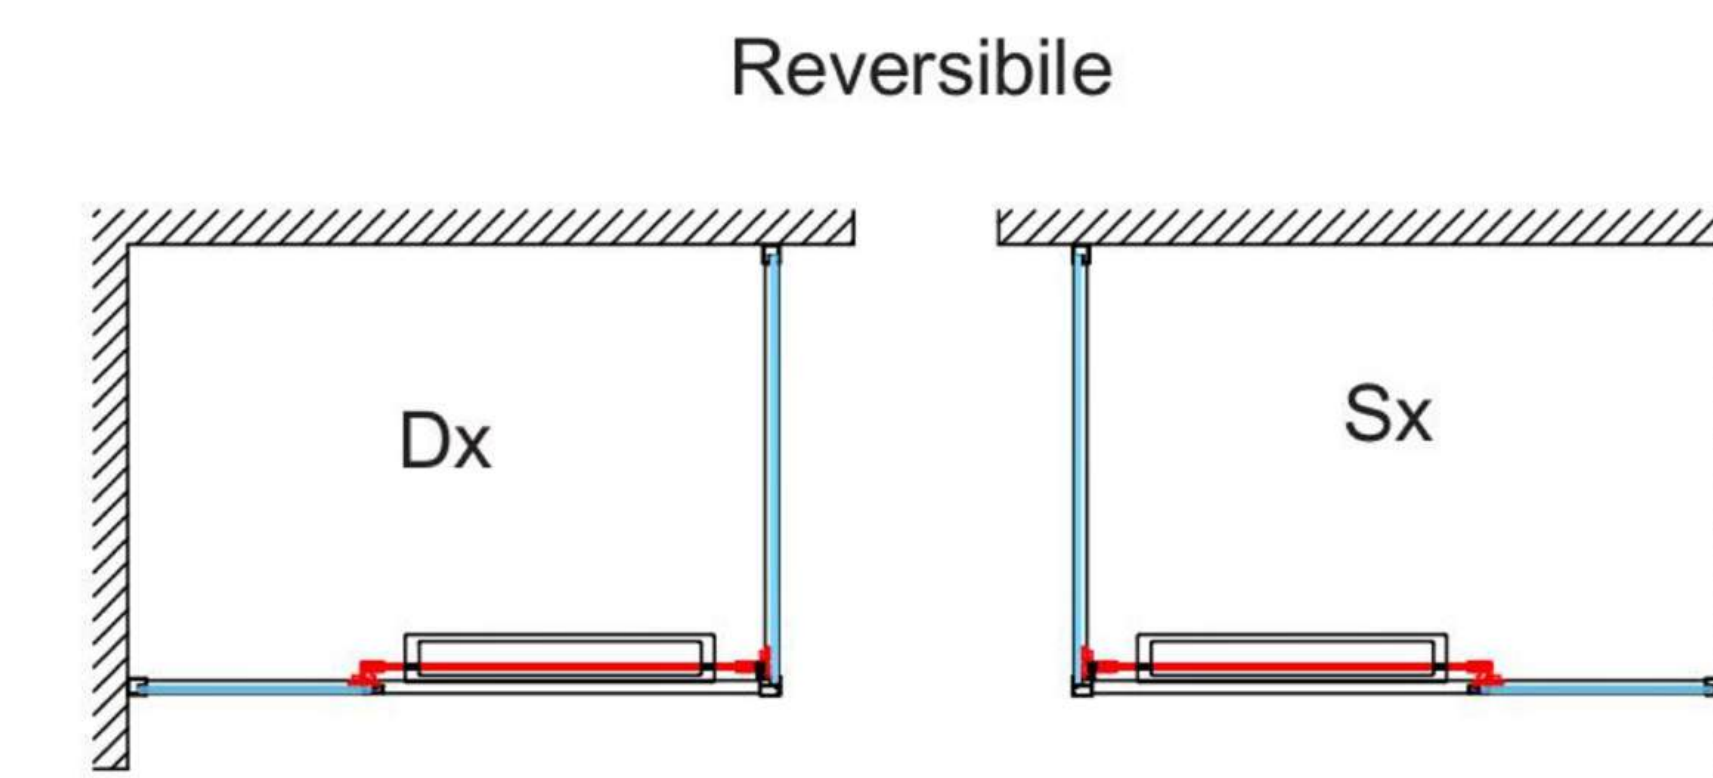

Funzionalità e design integrati → unisce estetica moderna a soluzioni pratiche per l'utilizzo quotidiano.

ANTA CHIUSA

Reversibile

ANTA SEMI APERTA

ANTA APERTA

COLLEZIONE CROSS

Massimo spazio, zero ingombro.

Il box doccia CROSS è progettato per ottimizzare lo spazio e garantire massima funzionalità. L'apertura a scorrimento laterale consente l'eliminazione dell'ingombro dell'anta, rendendo il prodotto particolarmente adatto a bagni di dimensioni contenute o con vincoli strutturali. La zona d'ingresso, ampia e agevole, facilita l'accesso.