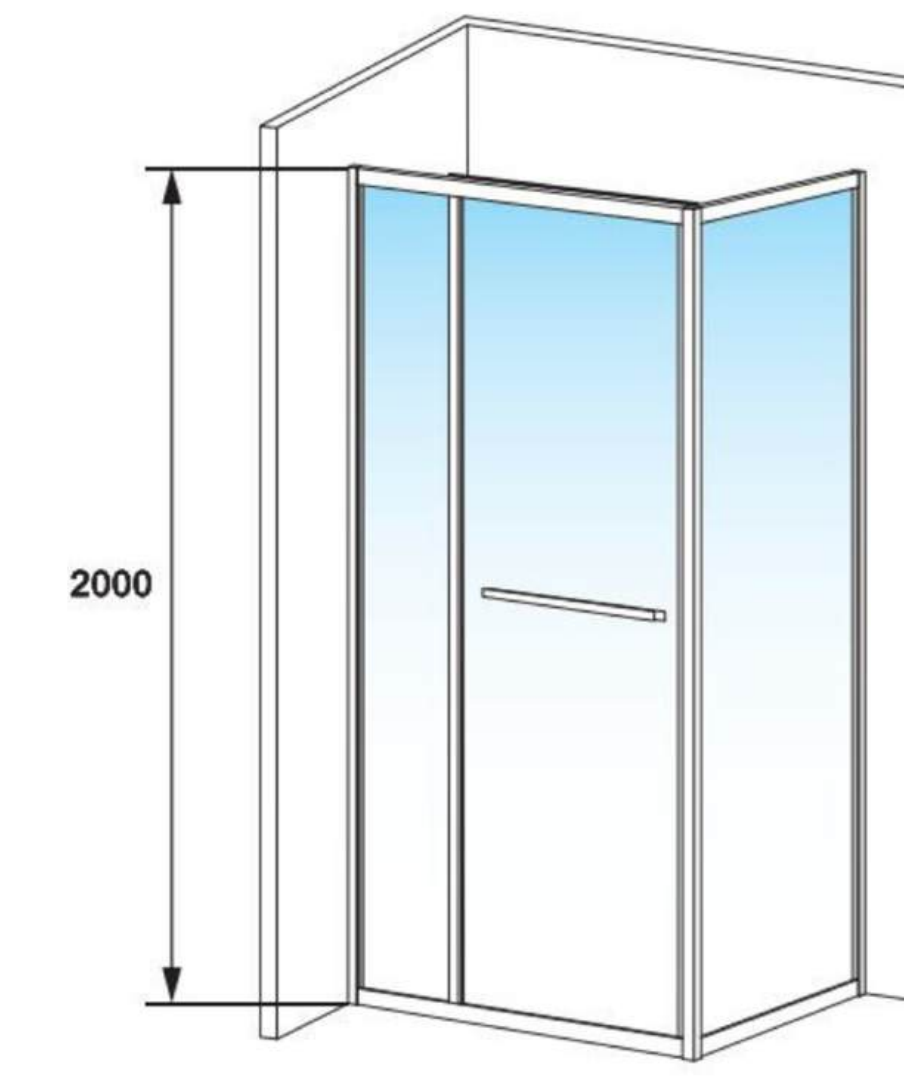

Dimensioni disponibili:

Larghezza: 900 – 1000 – 1200 – 1400 mm

Altezza: 2000 mm

Abbinabili a laterale fisso da 700 o 800 mm (h 2000 mm) per creare configurazioni ad angolo.

La Collezione CROSS viene fornita in imballo completo, contenente porta con fisso in linea e laterale fisso, pronta per l'installazione.

Funzionalità e design integrati → unisce estetica moderna a soluzioni pratiche per l'utilizzo quotidiano.

ANTA CHIUSA

Reversibile

ANTA SEMI APERTA

ANTA APERTA

COLLEZIONE CROSS

Massimo spazio, zero ingombro.

Il box doccia CROSS è progettato per ottimizzare lo spazio e garantire massima funzionalità. L'apertura a scorrimento laterale consente l'eliminazione dell'ingombro dell'anta, rendendo il prodotto particolarmente adatto a bagni di dimensioni contenute o con vincoli strutturali. La zona d'ingresso, ampia e agevole, facilita l'accesso.

Anta chiusa

Apertura rototraslante

Anta aperta

ART. CS8-80100.CR - INSTALLAZIONE AD ANGOLO

COLLEZIONE "CROSS"

PORTA DOCCIA APERTURA ROTOTRASLANTE CON FISSO IN LINEA ABBINATA AD 1 PANNELLO FISSO LATERALE

Installazione ad angolo
 struttura in alluminio finitura **chromo**, cristallo temperato mm 6 trasparente con trattamento anticalcare
 H 2000 mm - reversibile dx/sx