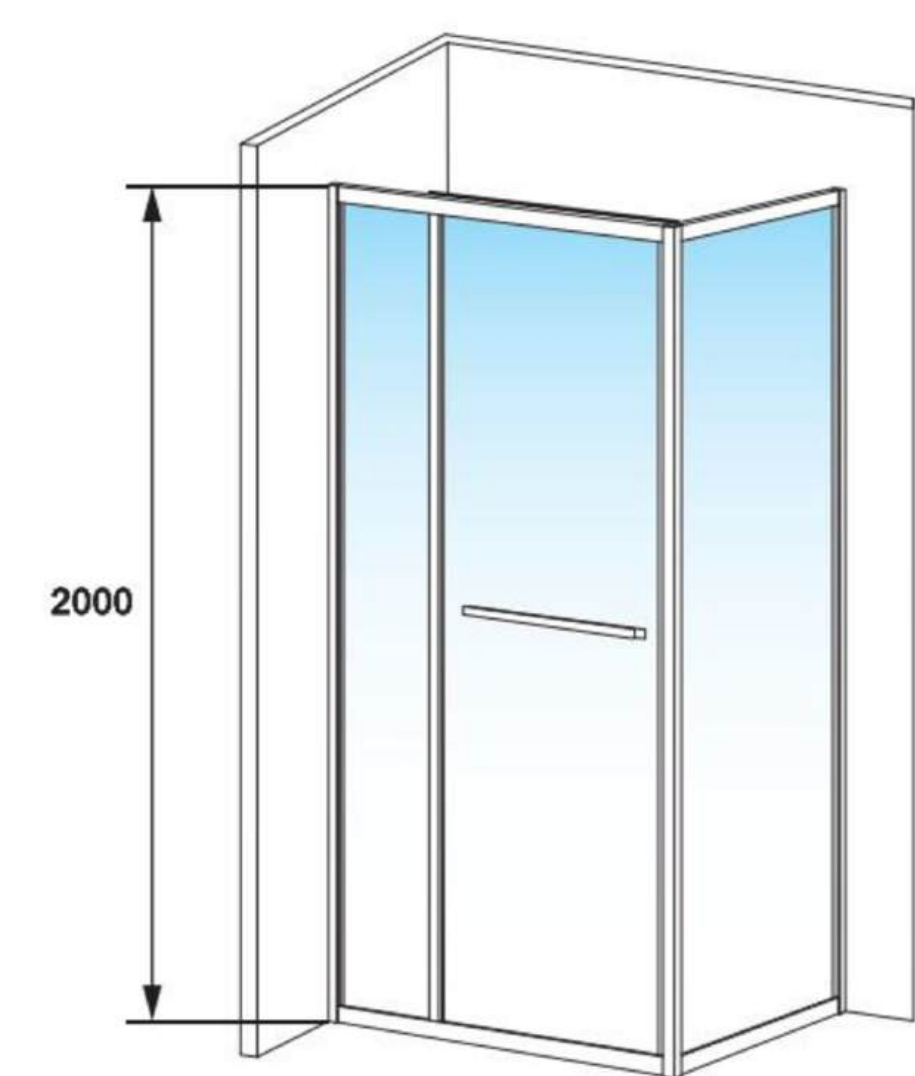

PERCHÈ SCEGLIERE CROSS

E' la soluzione tecnica che unisce praticità, comfort e affidabilità.

Apertura con scorrimento laterale → elimina l'ingombro dell'anta, ideale per bagni piccoli o spazi ridotti.

Ampio spazio di ingresso → garantisce un passaggio comodo e agevole.

Maniglia ergonomica → facilita la presa e rende l'apertura più pratica.

Chiusura magnetica → assicura una tenuta perfetta, maggiore sicurezza e comfort d'uso.

Gestione intelligente dell'acqua → in fase di apertura dell'anta, l'acqua scivola verso l'interno, evitando sgocciolamenti all'esterno.

Funzionalità e design integrati → unisce estetica moderna a soluzioni pratiche per l'utilizzo quotidiano.