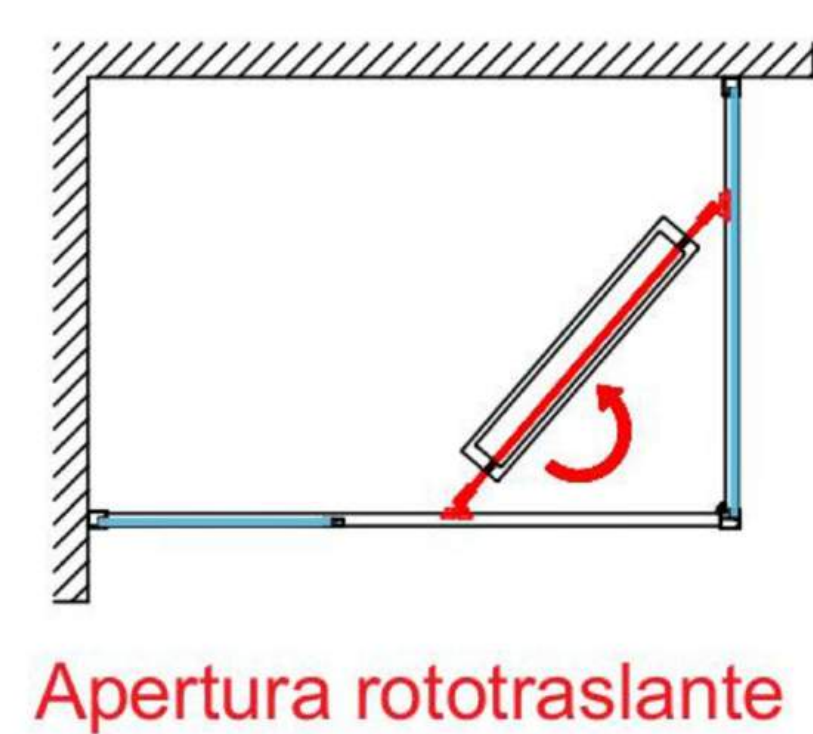

Reversibile