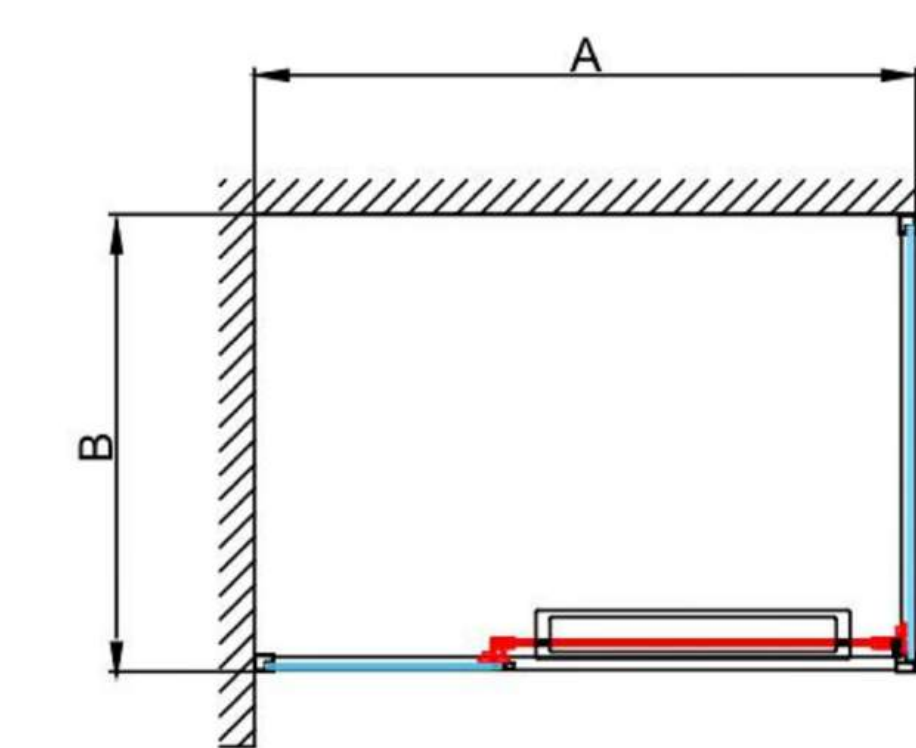

Il box doccia CROSS è progettato per ottimizzare lo spazio e garantire massima funzionalità. L'apertura a scorrimento laterale consente l'eliminazione dell'ingombro dell'anta, rendendo il prodotto particolarmente adatto a bagni di dimensioni contenute o con vincoli strutturali. La zona d'ingresso, ampia e agevole, facilita l'accesso.

Chromo

ART. CS8-70120.NR - INSTALLAZIONE AD ANGOLO

COLLEZIONE "CROSS" FINITURA NERO OPACO

PORTA DOCCIA APERTURA ROTOTRASLANTE CON FISSO IN LINEA ABBINATA AD 1 PANNELLO FISSO LATERALE

Installazione ad angolo
 struttura in alluminio finitura **nero opaco**, cristallo temperato mm 6 trasparente con trattamento anticalcare
 H 2000 mm - **reversibile dx/sx**

Profilo di estensione
 porta e Pannello fisso
 ingombro effettivo
 6 25
 20

Porta doccia apertura rototraslante con fisso in linea abbinata ad 1 pannello fisso laterale – struttura in alluminio finitura **nero opaco**