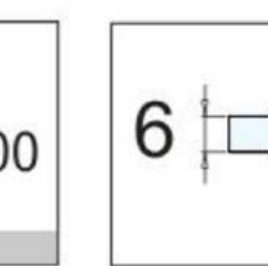

COLLEZIONE "CROSS"

PORTA DOCCIA APERTURA ROTOTRASLANTE CON FISSO IN LINEA ABBINATA AD 1 PANNELLO FISSO LATERALE

Installazione ad angolo
struttura in alluminio finitura **chromo**, cristallo temperato mm 6 trasparente con trattamento anticalcare
H 2000 mm - reversibile dx/sx

Porta doccia apertura rototraslante con fisso in linea abbinata ad 1 pannello fisso laterale

Articolo	Lato (A) mm.	Lato (B) mm.	Estensibilità Lato (A) mm.	Estensibilità Lato (B) mm.	Apertura Porta (P) mm.	Prezzo €
CS8-7090.CR	900	700	870 ÷ 890	670 ÷ 690	540	
CS8-70100.CR	1000	700	970 ÷ 990	670 ÷ 690	540	
CS8-70120.CR	1200	700	1170 ÷ 1190	670 ÷ 690	540	
CS8-70140.CR	1400	700	1370 ÷ 1390	670 ÷ 690	540	
CS8-80100.CR	1000	800	970 ÷ 990	770 ÷ 790	640	
CS8-80120.CR	1200	800	1170 ÷ 1190	770 ÷ 790	640	
CS8-80140.CR	1400	800	1370 ÷ 1390	770 ÷ 790	640	

Profili di estensione "CROSS" +20 mm.

CS8-860.CR

Prezzo €

Sulla porta e sul laterale fisso si può installare un solo profilo di estensione da +20m. Art. CS8-860.CR

Finiture

CRISTALLI

Trasparente

PROFILI

Chromo