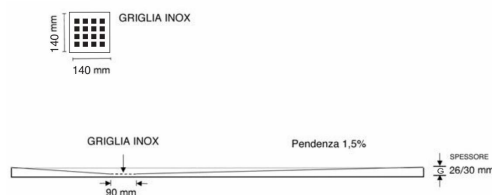

Caratteristiche Tecniche

- Antibatterico
- Antiscivolo **C3**
- Massa Colorata
- Facile Pulizia
- Scarico Accessibile
- Adattabile allo spazio

COLLEZIONE PIETRALUX