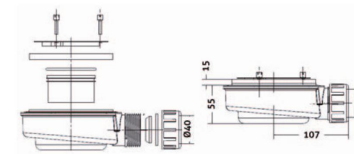

128

129

PIETRALUX

PIETRALUX

PIETRALUX

Possibilità di installazione

Possibilità di taglio a misura

I piatti doccia della Collezione "PIETRALUX", a seconda della necessità di installazione, possono essere tagliati su misura con apposita strumentazione utilizzata anche per il taglio di lastre di marmo. Nella sezione di taglio, se necessario, è possibile ripristinare la colorazione, mediante l'utilizzo dell'apposito kit di gel coat fornito su richiesta. Il kit può essere utilizzato anche per il ripristino di eventuali scheggiature, abrasioni, graffi.

Su richiesta possono essere forniti pannelli da rivestimento nelle stesse colorazioni dei piatti doccia, comunicando le misure necessarie, potrete ricevere un dettagliato preventivo per la soluzione da voi desiderata. Il formato standard dei pannelli da rivestimento sono i seguenti: mm 1000 - 1200 - 1450 x 2950H - spessore mm 6 questa soluzione rappresenta l'opzione ideale per la realizzazione di spazi continui in cui il piatto doccia e l'area circostante possono essere rivestiti con la stessa tipologia di prodotto, stessa texture, stesso colore. Un rivestimento così realizzato ottiene un aspetto uniforme, monolitico, in stile minimale, un ambiente bagno elegante ed assolutamente moderno.

Piletta di scarico ispezionabile

Montaggio della piletta di scarico:

Una volta preparata la base di appoggio del piatto doccia, posizionare la piletta di scarico nel suo alloggiamento e collegarla al collettore di deflusso delle acque, controllandone il perfetto funzionamento e, soprattutto, che non ci siano perdite.