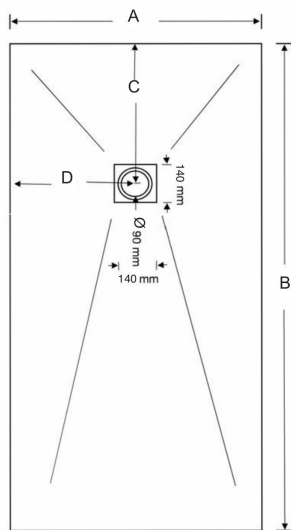

Caratteristiche Tecniche

- Antibatterico
- Antiscivolo **C3**
- Massa Colorata
- Facile Pulizia
- Scarico Accessibile
- Adattabile allo spazio

COLLEZIONE PIETRALUX