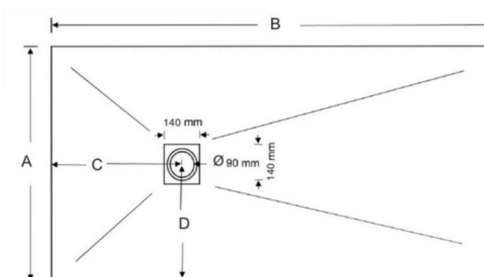

COLLEZIONE "ROCKLUX"
PIATTI DOCCIA IN MARMO RESINA E GEL COAT
 disponibile nel colore bianco opaco

TEXTURE PIETRA

COLLEZIONE "ROCKLUX"
CARATTERISTICHE TECNICHE

ARTICOLO	DESCRIZIONE	A mm.	B mm.	C mm.	D mm.	KG	Prezzo €
TN7070.BI	Serie ROCKLUX Piatto doccia cm. 70x70 bianco opaco	700	700	350	350	20	
TN7090.BI	Serie ROCKLUX Piatto doccia cm. 70x90 bianco opaco	700	900	350	350	24	
TN70100.BI	Serie ROCKLUX Piatto doccia cm. 70x100 bianco opaco	700	1000	350	350	27	
TN70120.BI	Serie ROCKLUX Piatto doccia cm. 70x120 bianco opaco	700	1200	350	350	31	
TN70140.BI	Serie ROCKLUX Piatto doccia cm. 70x140 bianco opaco	700	1400	350	350	36	
TN70160.BI	Serie ROCKLUX Piatto doccia cm. 70x160 bianco opaco	700	1600	350	350	41	
TN70170.BI	Serie ROCKLUX Piatto doccia cm. 70x170 bianco opaco	700	1700	350	350	43	
TN70180.BI	Serie ROCKLUX Piatto doccia cm. 70x180 bianco opaco	700	1800	350	350	45	
TN8080.BI	Serie ROCKLUX Piatto doccia cm. 80x80 bianco opaco	800	800	400	400	25	
TN80100.BI	Serie ROCKLUX Piatto doccia cm. 80x100 bianco opaco	800	1000	400	400	30	
TN80120.BI	Serie ROCKLUX Piatto doccia cm. 80x120 bianco opaco	800	1200	400	400	35	
TN80140.BI	Serie ROCKLUX Piatto doccia cm. 80x140 bianco opaco	800	1400	400	400	40	
TN80160.BI	Serie ROCKLUX Piatto doccia cm. 80x160 bianco opaco	800	1600	400	400	45	
TN80170.BI	Serie ROCKLUX Piatto doccia cm. 80x170 bianco opaco	800	1700	400	400	48	
TN80180.BI	Serie ROCKLUX Piatto doccia cm. 80x180 bianco opaco	800	1800	400	400	50	
TN9090.BI	Serie ROCKLUX Piatto doccia cm. 90x90 bianco opaco	900	900	450	450	30	

* Il prezzo da listino del piatto doccia include la relativa piletta di scarico e la griglia copri piletta in finitura acciaio inox.

SU RICHIESTA:

ARTICOLO	DESCRIZIONE	Prezzo €
PIL-TN.BI	Griglia copri piletta di scarico in tinta con il piatto doccia bianco opaco	

PILETTA DI SCARICO IN DOTAZIONE (UNI EN-274-2)

Installazione a pavimento o filo pavimento

Possibilità di installazione

Possibilità di taglio a misura

Tagliabile su misura