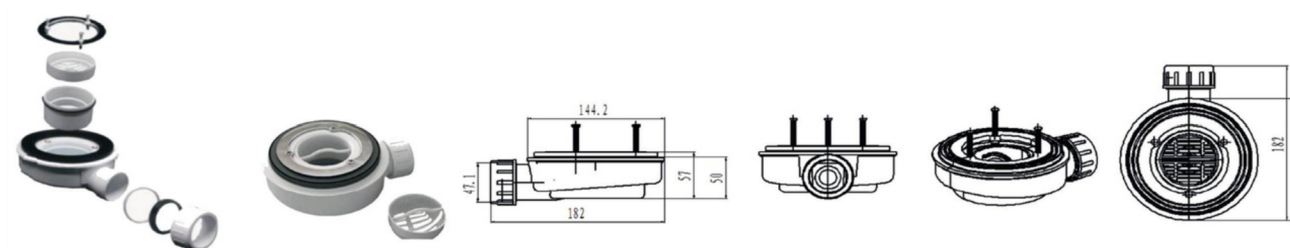

PILETTA DI SCARICO IN DOTAZIONE (UNI EN-274-2)