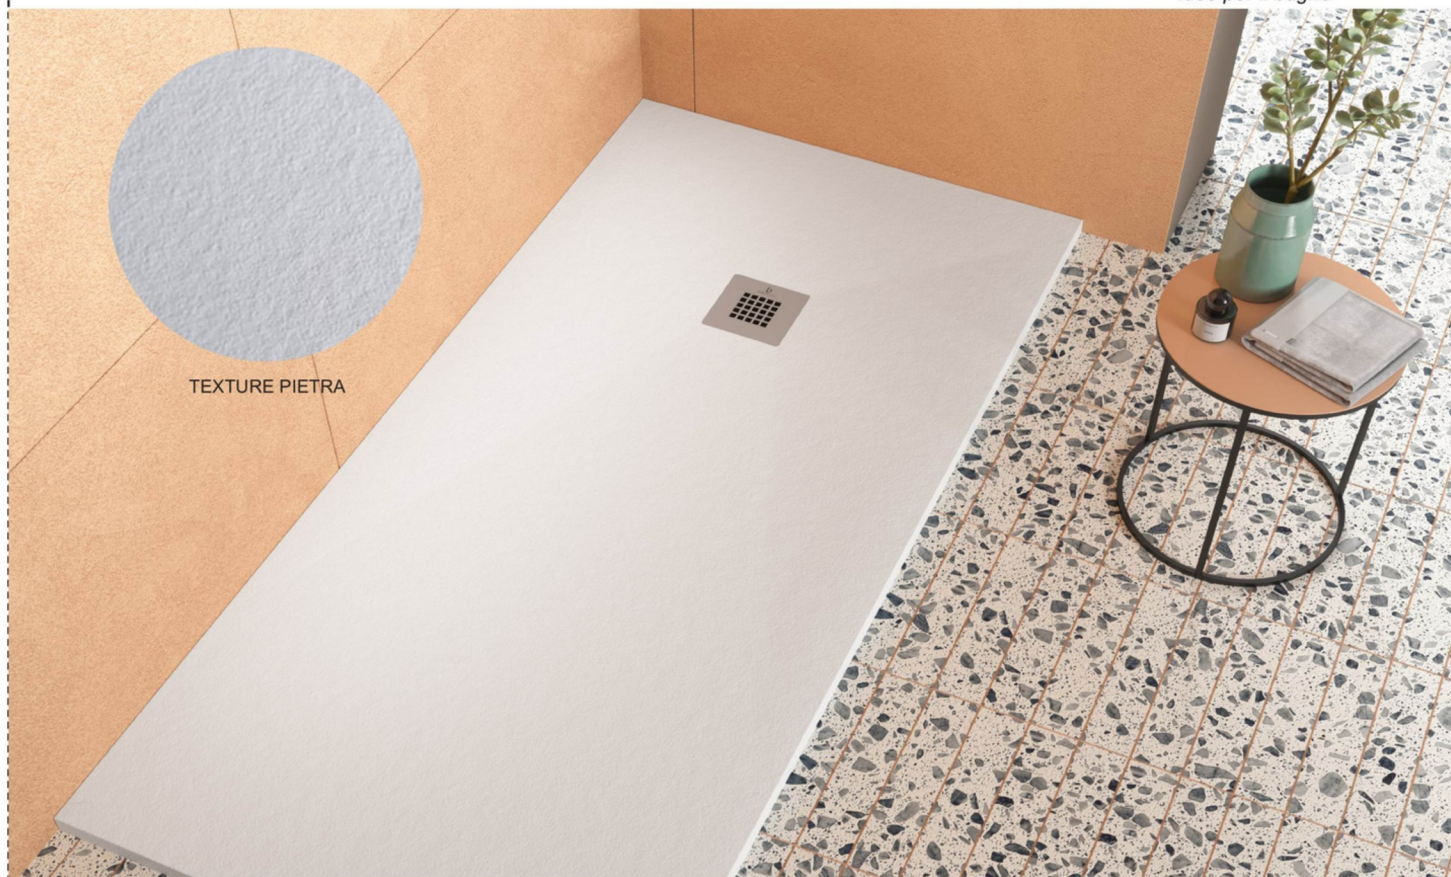

COLLEZIONE "ROCKLUX"
PIATTI DOCCIA IN MARMO RESINA E GEL COAT
 disponibile nel colore bianco opaco

TEXTURE PIETRA

COLLEZIONE "ROCKLUX"
CARATTERISTICHE TECNICHE

ARTICOLO	DESCRIZIONE	A mm.	B mm.	C mm.	D mm.	KG	Prezzo €
TN7070.BI	Serie ROCKLUX Piatto doccia cm. 70x70 bianco opaco	700	700	350	350	20	
TN7090.BI	Serie ROCKLUX Piatto doccia cm. 70x90 bianco opaco	700	900	350	350	24	
TN70100.BI	Serie ROCKLUX Piatto doccia cm. 70x100 bianco opaco	700	1000	350	350	27	
TN70120.BI	Serie ROCKLUX Piatto doccia cm. 70x120 bianco opaco	700	1200	350	350	31	
TN70140.BI	Serie ROCKLUX Piatto doccia cm. 70x140 bianco opaco	700	1400	350	350	36	
TN70160.BI	Serie ROCKLUX Piatto doccia cm. 70x160 bianco opaco	700	1600	350	350	41	
TN70170.BI	Serie ROCKLUX Piatto doccia cm. 70x170 bianco opaco	700	1700	350	350	43	
TN70180.BI	Serie ROCKLUX Piatto doccia cm. 70x180 bianco opaco	700	1800	350	350	45	
TN8080.BI	Serie ROCKLUX Piatto doccia cm. 80x80 bianco opaco	800	800	400	400	25	
TN80100.BI	Serie ROCKLUX Piatto doccia cm. 80x100 bianco opaco	800	1000	400	400	30	
TN80120.BI	Serie ROCKLUX Piatto doccia cm. 80x120 bianco opaco	800	1200	400	400	35	
TN80140.BI	Serie ROCKLUX Piatto doccia cm. 80x140 bianco opaco	800	1400	400	400	40	
TN80160.BI	Serie ROCKLUX Piatto doccia cm. 80x160 bianco opaco	800	1600	400	400	45	
TN80170.BI	Serie ROCKLUX Piatto doccia cm. 80x170 bianco opaco	800	1700	400	400	48	
TN80180.BI	Serie ROCKLUX Piatto doccia cm. 80x180 bianco opaco	800	1800	400	400	50	
TN9090.BI	Serie ROCKLUX Piatto doccia cm. 90x90 bianco opaco	900	900	450	450	30	

* Il prezzo da listino del piatto doccia include la relativa piletta di scarico e la griglia copri piletta in finitura acciaio inox.

SU RICHIESTA:

ARTICOLO	DESCRIZIONE	Prezzo €
PIL-TN.BI	Griglia copri piletta di scarico in tinta con il piatto doccia bianco opaco	