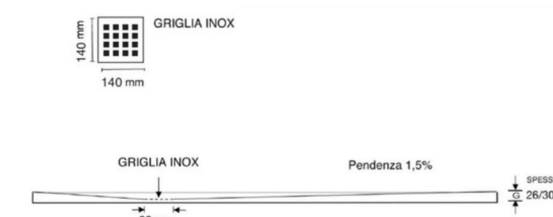

COLLEZIONE "ROCKLUX"
PIATTI DOCCIA IN MARMO RESINA E GEL COAT
 disponibile nel colore bianco opaco

TEXTURE PIETRA

COLLEZIONE "ROCKLUX"
CARATTERISTICHE TECNICHE

ARTICOLO	DESCRIZIONE	A mm.	B mm.	C mm.	D mm.	KG	Prezzo €
TN7070.BI	Serie ROCKLUX Piatto doccia cm. 70x70 bianco opaco	700	700	350	350	20	
TN7090.BI	Serie ROCKLUX Piatto doccia cm. 70x90 bianco opaco	700	900	350	350	24	
TN70100.BI	Serie ROCKLUX Piatto doccia cm. 70x100 bianco opaco	700	1000	350	350	27	
TN70120.BI	Serie ROCKLUX Piatto doccia cm. 70x120 bianco opaco	700	1200	350	350	31	
TN70140.BI	Serie ROCKLUX Piatto doccia cm. 70x140 bianco opaco	700	1400	350	350	36	
TN70160.BI	Serie ROCKLUX Piatto doccia cm. 70x160 bianco opaco	700	1600	350	350	41	
TN70170.BI	Serie ROCKLUX Piatto doccia cm. 70x170 bianco opaco	700	1700	350	350	43	
TN70180.BI	Serie ROCKLUX Piatto doccia cm. 70x180 bianco opaco	700	1800	350	350	45	
TN8080.BI	Serie ROCKLUX Piatto doccia cm. 80x80 bianco opaco	800	800	400	400	25	
TN80100.BI	Serie ROCKLUX Piatto doccia cm. 80x100 bianco opaco	800	1000	400	400	30	
TN80120.BI	Serie ROCKLUX Piatto doccia cm. 80x120 bianco opaco	800	1200	400	400	35	
TN80140.BI	Serie ROCKLUX Piatto doccia cm. 80x140 bianco opaco	800	1400	400	400	40	
TN80160.BI	Serie ROCKLUX Piatto doccia cm. 80x160 bianco opaco	800	1600	400	400	45	
TN80170.BI	Serie ROCKLUX Piatto doccia cm. 80x170 bianco opaco	800	1700	400	400	48	
TN80180.BI	Serie ROCKLUX Piatto doccia cm. 80x180 bianco opaco	800	1800	400	400	50	
TN9090.BI	Serie ROCKLUX Piatto doccia cm. 90x90 bianco opaco	900	900	450	450	30	

* Il prezzo da listino del piatto doccia include la relativa piletta di scarico e la griglia copri piletta in finitura acciaio inox.

SU RICHIESTA:

ARTICOLO	DESCRIZIONE	Prezzo €
PIL-TN.BI	Griglia copri piletta di scarico in tinta con il piatto doccia bianco opaco	