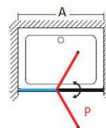

Le porte sono adatte per l'installazione in nicchia, ma possono anche essere abbinare al laterale fisso disponibile nelle dimensioni mm. 700 – 800 – 900 x 2000H, per la composizione di box doccia ad angolo.

Ogni porta viene confezionata singolarmente nella sua scatola, così anche il laterale fisso, La Collezione “STILO” è completamente reversibile DX / SX.

Sulla parte interna ed esterna del cristallo, viene applicato il particolare trattamento “Easy Clean Glass”, con successivo passaggio al forno ad alta temperatura, per garantire maggiore durata.

Porta doccia con 1 anta battente "apertura interna ed esterna a 90° e 1 fisso in linea

Articolo	Dimensioni (A) mm.	Nicchia Estensibilità mm.	Abbinato ad 1 pannello fisso Estensibilità mm.	Apertura porta (P) mm.	Pag. 15 del listino prezzi
DP3-90	900	875 + 900	870 + 885	500	
DP3-100	1000	975 + 1000	970 + 985	550	
DP3-120	1200	1175 + 1200	1170 + 1185	650	