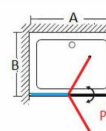

Le porte sono adatte per l'installazione in nicchia, ma possono anche essere abbinare al laterale fisso disponibile nelle dimensioni mm. 700 – 800 – 900 x 2000H, per la composizione di box doccia ad angolo.

Porta doccia con 1 anta battente "apertura interna ed esterna a 90° e 1 fisso in linea

Articolo	Dimensioni (A) mm.	Nicchia Estensibilità mm.	Abbinato ad 1 pannello fisso Estensibilità mm.	Apertura porta (P) mm.	Pag. 15 del listino prezzi
DP3-90	900	875 + 900	870 + 885	500	
DP3-100	1000	975 + 1000	970 + 985	550	
DP3-120	1200	1175 + 1200	1170 + 1185	650	