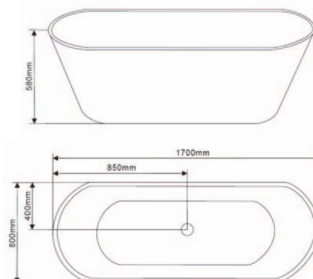

Per allestimento e funzioni consultare pagina 220-221

Articolo	Dimensioni mm.	Pag.36 del listino prezzi
0161	1700 x 800 x 580H