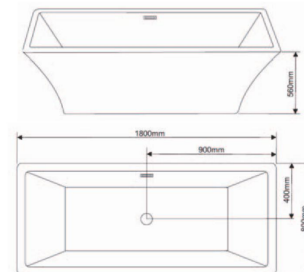

Per allestimento e funzioni consultare pagina 220-221

Articolo	Dimensioni mm.	Pag 36 del listino prezzi
1071	1800 x 800 x 560H	

179