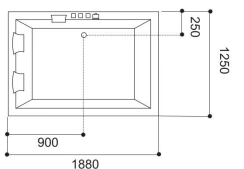

ART. 224

700

1250

900

1880

Vasca idromassaggio in acrilico bianco lucido.
 La struttura è supportata da un telaio in acciaio inox con piedi regolabili "da cm. 0 a cm. 4 h".
Adatta per l'installazione angolo dx / sx - o centro parete

Per allestimento e funzioni consultare pagina 220-221

Cromoterapia

Articolo	Dimensioni mm.	Pag.38 del listino prezzi
224	1880 x 1250 x 700H	