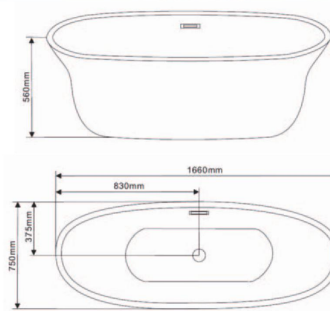

Per allestimento e funzioni consultare pagina 220-221

Articolo	Dimensioni mm.	Pag.37 del listino prezzi
4071	1660 x 750 x 560H	

183