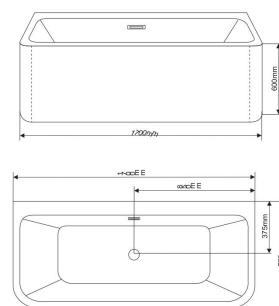

Art. 5171

Art. 5171

Vasca Freestanding in puro acrilico colore bianco lucido. Completa di troppo pieno, piletta di scarico click clack, sifone e tubo di scarico ø 32 mm. Supportata da struttura in acciaio inox con piedi regolabili "da cm. 0 a cm. 4 h". La vasca è realizzata in due gusci saldati, i quali conferiscono alla stessa un aspetto monolitico come se fosse un unico pezzo sia al tatto che alla vista. Adatta per installazione DX/SX e centro parete

Per allestimento e funzioni consultare pagina 220-221

Articolo	Dimensioni mm.	Pag.37 del listino prezzi
new 5171	1700 x 750 x 600H	