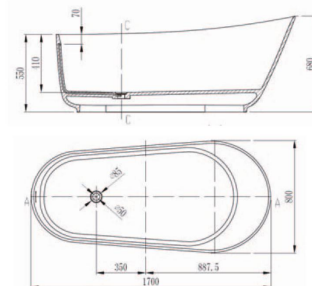

Art. 51711B

168

Vasca Freestanding monolite in **solid surface colore bianco matt**. Completa di troppo pieno, piletta di scarico click clack, sifone e tubo di scarico  $\varnothing$  32 mm.

Per allestimento e funzioni consultare pagina 220-221

Articolo	Dimensioni mm.	Pag. 36 del listino prezzi
51711B	1700 x 800 x 680H	

169