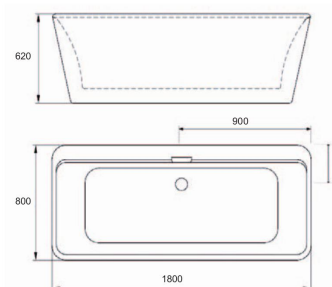

Per allestimento e funzioni consultare pagina 220-221

Articolo	Dimensioni mm.	Pag.37 del listino prezzi
62110W	1800 x 800 x 620H