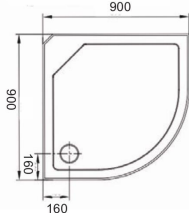

ART. 86150S

Cabina multifunzione con telaio in alluminio cromo, in abbinamento a cristalli temperati anteriori trasparenti e cristalli temperati posteriori satinati.
 Il piatto doccia è in acrilico, supportato da un telaio in acciaio inox con piedi regolabili "da cm. 0 a cm. 4 h".
Adatta per installazione ad angolo

Per allestimento e funzioni consultare pagina 220-221

Articolo	Dimensioni mm.	Pag.40 del listino prezzi
86150S	900 x 900 x 2250H	