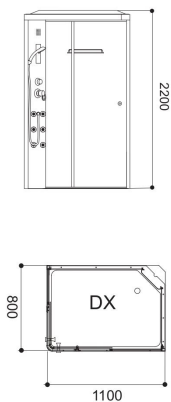

ART. 86152A Versione sx

Cabina multifunzione con telaio in alluminio bianco lucido, in abbinamento a cristalli temperati anteriori trasparenti e cristalli temperati posteriori satinati.

Il piatto doccia è in acrilico, supportato da un telaio in acciaio inox con piedi regolabili "da cm. 0 a cm. 4 h" .
Disponibile nelle versioni ad angolo dx/sx

Per allestimento e funzioni consultare pagina 220-221

Articolo	Dimensioni mm.	Pag.40 del listino prezzi
86152A	1100 x 800 x 2200H	