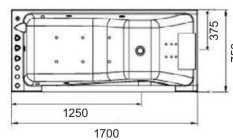

## COLLEZIONE "NIAGARA"

ART. TB80156 Versione sx

200

Seduta ergonomica

201

Vasca Idromassaggio in acrilico bianco lucido.  
La struttura è supportata da un telaio in acciaio inox con piedi regolabili "da cm. 0 a cm. 4 h".  
**Disponibile nelle versioni dx/sx**

**Per allestimento e funzioni consultare pagina 220-221**

Cromoterapia

Articolo	Dimensioni mm.	Pag.39 del listino prezzi
TB80156	1700 X 750 X 630H	