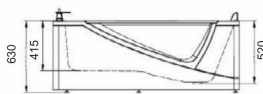

## COLLEZIONE "NIAGARA"

ART. TB80156 Versione sx

200

Seduta ergonomica

201

Vasca Idromassaggio in acrilico bianco lucido.  
La struttura è supportata da un telaio in acciaio inox con piedi regolabili "da cm. 0 a cm. 4 h".  
**Disponibile nelle versioni dx/sx**

**Per allestimento e funzioni consultare pagina 220-221**

Cromoterapia

Articolo	Dimensioni mm.	Pag.39 del listino prezzi
TB80156	1700 X 750 X 630H	