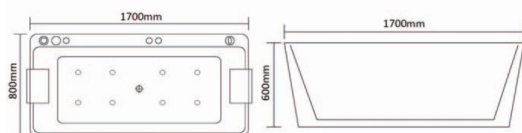

COLLEZIONE "TREVI"

ART. TH2351

ART. TH2351

Vasca Idromassaggio in acrilico bianco lucido.
La struttura è supportata da un telaio in acciaio inox con piedi regolabili "da cm. 0 a cm. 4 h".
Adatta per installazione dx/sx e centro parete

Per allestimento e funzioni consultare pagina 220-221

Cromoterapia

Articolo	Dimensioni mm.	Pag.38 del listino prezzi
TH2351	1700 x 800 x 600H	