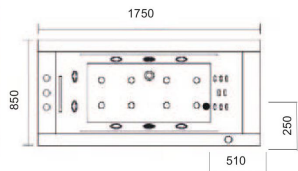

COLLEZIONE "TREVI"

ART. TH3662

ART. TH3662

Vasca Idromassaggio in acrilico bianco lucido.
La struttura è supportata da un telaio in acciaio inox con piedi regolabili "da cm. 0 a cm. 4 h".
Adatta per installazione dx/sx e centro parete

Per allestimento e funzioni consultare pagina 220-221

Cromoterapia 

Articolo	Dimensioni mm.	Pag. 38 del listino prezzi
TH3662	1750 x 850 x 650H	