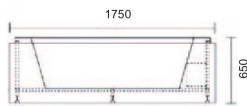

COLLEZIONE "TREVI"

ART. TH3662

ART. TH3662

Vasca Idromassaggio in acrilico bianco lucido.
La struttura è supportata da un telaio in acciaio inox con piedi regolabili "da cm. 0 a cm. 4 h".
Adatta per installazione dx/sx e centro parete

Per allestimento e funzioni consultare pagina 220-221

Cromoterapia 

Articolo	Dimensioni mm.	Pag. 38 del listino prezzi
TH3662	1750 x 850 x 650H	