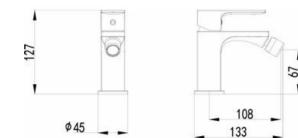

**COLLEZIONE HEXA**

ART. WPS168080C Miscelatore mon. per lavabo

cartuccia ø 25

Articolo Pag.51  
del listino prezzi

WPS168080C  
Miscelatore monocomando per lavabo

WPS168C80C  
Miscelatore mon. per lavabo canna alta

WPS468080C  
Miscelatore monocomando per bidet

Q1  
Miscelatore monocomando per doccia incasso - 1 via

Q2  
Miscelatore monocomando con deviatore per doccia incasso - 2 vie