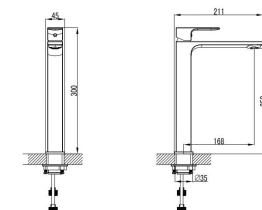

**COLLEZIONE HEXA**

ART. WPS168080C Miscelatore mon. per lavabo

cartuccia ø 25

Articolo Pag.51  
del listino prezzi

WPS168080C  
Miscelatore monocomando per lavabo

WPS168C80C  
Miscelatore mon. per lavabo canna alta

WPS468080C  
Miscelatore monocomando per bidet

Q1  
Miscelatore monocomando per doccia incasso - 1 via

Q2  
Miscelatore monocomando con deviatore per doccia incasso - 2 vie