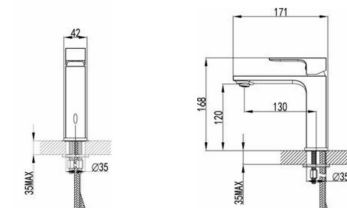

**COLLEZIONE HEXA**

ART. WPS168080C Miscelatore mon. per lavabo

cartuccia ø 25

Articolo Pag.51  
del listino prezzi

WPS168080C  
Miscelatore monocomando per lavabo

WPS168C80C  
Miscelatore mon. per lavabo canna alta

WPS468080C  
Miscelatore monocomando per bidet

Q1  
Miscelatore monocomando per doccia incasso - 1 via

Q2  
Miscelatore monocomando con deviatore per doccia incasso - 2 vie