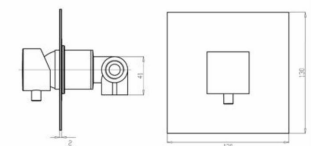

**COLLEZIONE HEXA**

ART. WPS168080C Miscelatore mon. per lavabo

cartuccia ø 25

Articolo Pag.51  
del listino prezzi

WPS168080C  
Miscelatore monocomando per lavabo

WPS168C80C  
Miscelatore mon. per lavabo canna alta

WPS468080C  
Miscelatore monocomando per bidet

Q1  
Miscelatore monocomando per doccia incasso - 1 via

Q2  
Miscelatore monocomando con deviatore per doccia incasso - 2 vie