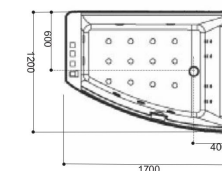

# COLLEZIONE "IDROSTAR"

ART. 65100X Versione sx

Vasca Idromassaggio in acrilico bianco lucido.  
La struttura è supportata da un telaio in acciaio inox con piedi regolabili "da cm. 0 a cm. 4 h".  
*Disponibile nelle versioni dx/sx*

Per allestimento e funzioni consultare pagina 220-221

Cromoterapia

Articolo	Dimensioni mm.	Pag. 39 del listino prezzi
IDROSTAR 65100X	1700 x 1200 x 630H	