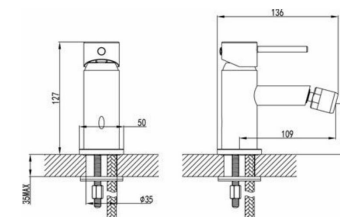

COLLEZIONE IRON

ART. WWT168Y60C Miscelatore mon. per lavabo

cartuccia ø 25

Articolo Pag.52
del listino prezzi

WWT168Y60C
Miscelatore monocomando per lavabo

WWT168Z60C
Miscelatore mon. per lavabo canna alta

WWT468160C
Miscelatore monocomando per bidet

T1
Miscelatore monocomando per doccia incasso - 1 via

T2
Miscelatore monocomando con deviatore per doccia incasso - 2 vie