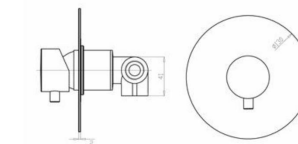

COLLEZIONE IRON

ART. WWT168Y60C Miscelatore mon. per lavabo

cartuccia ø 25

Articolo Pag.52
del listino prezzi

WWT168Y60C
Miscelatore monocomando per lavabo

WWT168Z60C
Miscelatore mon. per lavabo canna alta

WWT468160C
Miscelatore monocomando per bidet

T1
Miscelatore monocomando per doccia incasso - 1 via

T2
Miscelatore monocomando con deviatore per doccia incasso - 2 vie