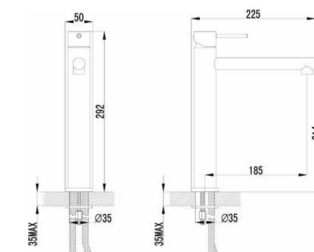

COLLEZIONE IRON

ART. WWT168Y60C Miscelatore mon. per lavabo

cartuccia ø 25

Articolo Pag.52
del listino prezzi

WWT168Y60C
Miscelatore monocomando per lavabo

WWT168Z60C
Miscelatore mon. per lavabo canna alta

WWT468160C
Miscelatore monocomando per bidet

T1
Miscelatore monocomando per doccia incasso - 1 via

T2
Miscelatore monocomando con deviatore per doccia incasso - 2 vie