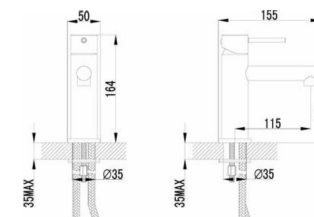

COLLEZIONE IRON

ART. WWT168Y60C Miscelatore mon. per lavabo

cartuccia ø 25

Articolo Pag.52
del listino prezzi

WWT168Y60C
Miscelatore monocomando per lavabo

WWT168Z60C
Miscelatore mon. per lavabo canna alta

WWT468160C
Miscelatore monocomando per bidet

T1
Miscelatore monocomando per doccia incasso - 1 via

T2
Miscelatore monocomando con deviatore per doccia incasso - 2 vie