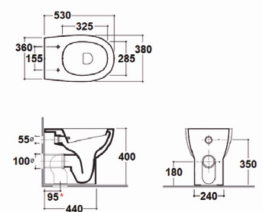

Articolo	Dimensioni mm.	Pag. 62 del listino prezzi

KIKWRT01 530X360
Vaso senza brida "Rimless" e scarico universale "S/P"
Installazione filo parete con appoggio a pavimento