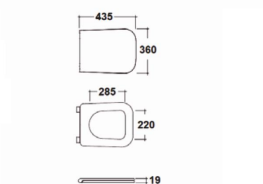

Articolo	Dimensioni mm.	Pag. 62 del listino prezzi

KIKC05
Copri vaso in termoindurente con chiusura rallentata e pulsante di sgancio rapido

* 814
Curva tecnica per scarico a pavimento - distanza da filo parete a centro foro di scarico regolabile da mm 90 a 100

424
Curva tecnica per scarico a pavimento - distanza da filo parete a centro foro di scarico mm 65

154
Curva tecnica per scarico a pavimento - distanza da filo parete a centro foro di scarico regolabile da mm 110 a 120

53204
Raccordo per vaso con scarico a parete L 350 mm

54000
Morsetto per vaso appoggio a pavimento