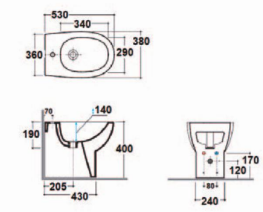

Articolo	Dimensioni mm.	Pag. 62 del listino prezzi

KIKBT02 530X360
Bidet monoforo installazione filo parete con appoggio a pavimento