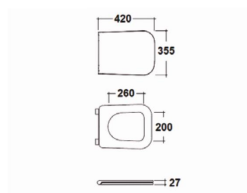

624
Raccordo per vaso sospeso scarico a parete

54000
Morsetto per vaso sospeso

STA01
Staffa di fissaggio per serie sospesa