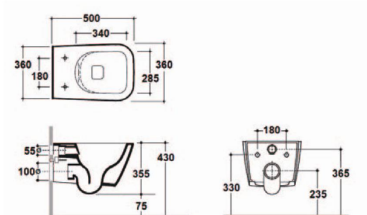

Articolo	Dimensioni mm.	Pag. 59 del listino prezzi
----------	----------------	----------------------------

NORWS03	500X360	
---------	---------	--

Vaso sospeso senza brida "Rimless" - Installazione filo parete

Articolo	Dimensioni mm.	Pag. 59 del listino prezzi
----------	----------------	----------------------------

NORBS04	500X360	
---------	---------	--

Bidet sospeso monoforo - Installazione filo parete

Articolo	Pag. 59 del listino prezzi
----------	----------------------------