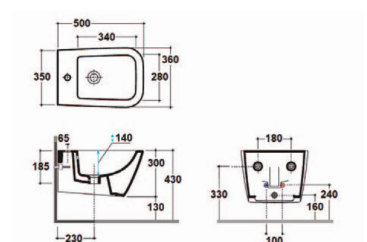

Articolo	Dimensioni mm.	Pag. 59 del listino prezzi
----------	----------------	----------------------------

NORWS03	500X360	
---------	---------	--

Vaso sospeso senza brida "Rimless" - Installazione filo parete

Articolo	Dimensioni mm.	Pag. 59 del listino prezzi
----------	----------------	----------------------------

NORBS04	500X360	
---------	---------	--

Bidet sospeso monoforo - Installazione filo parete

Articolo	Pag. 59 del listino prezzi
----------	----------------------------