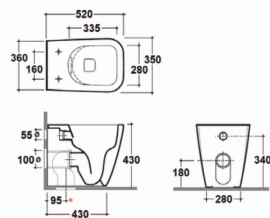

Articolo	Dimensioni mm.	Pag. 58 del listino prezzi

NORWRT01 520X360

Articolo	Dimensioni mm.	Pag. 58 del listino prezzi

NORBT02 520X360

Bidet monoforo installazione filo parete con appoggio a pavimento