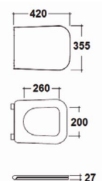

* 814

Curva tecnica per scarico a pavimento - distanza da filo parete a centro foro di scarico regolabile da mm 90 a 100

424

Curva tecnica per scarico a pavimento - distanza da filo parete a centro foro di scarico mm 65

154

Curva tecnica per scarico a pavimento - distanza da filo parete a centro foro di scarico regolabile da mm 110 a 120

53204

Raccordo per vaso con scarico a parete L 350 mm

54000

Morsetto per vaso appoggio a pavimento