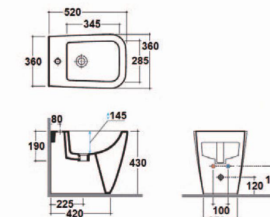

Articolo	Pag. 58 del listino prezzi

NORC05

Coprivaso avvolgente in termoisolante con chiusura rallentata e pulsante di sgancio rapido

* 814

Curva tecnica per scarico a pavimento - distanza da filo parete a centro foro di scarico regolabile da mm 90 a 100

424

Curva tecnica per scarico a pavimento - distanza da filo parete a centro foro di scarico mm 65

154

Curva tecnica per scarico a pavimento - distanza da filo parete a centro foro di scarico regolabile da mm 110 a 120

53204

Raccordo per vaso con scarico a parete L 350 mm

54000

Morsetto per vaso appoggio a pavimento