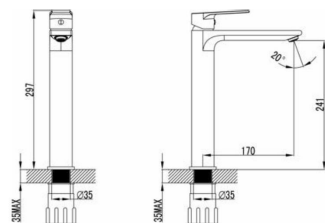

COLLEZIONE ONE

ART. WBK16413C Miscelatore mon. per lavabo

cartuccia ø 35

Articolo Pag. 50
del listino prezzi

WBK16413C
Miscelatore monocomando per lavabo

WBK16F13C
Miscelatore mon. per lavabo canna alta

WBK46413C
Miscelatore monocomando per bidet

T1
Miscelatore monocomando per doccia incasso - 1 via

T2
Miscelatore monocomando con deviatore per doccia incasso - 2 vie