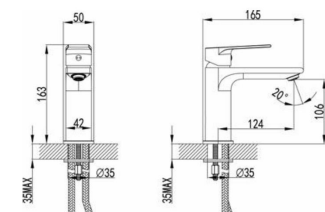

COLLEZIONE ONE

ART. WBK16413C Miscelatore mon. per lavabo

cartuccia ø 35

Articolo Pag. 50
del listino prezzi

WBK16413C
Miscelatore monocomando per lavabo

WBK16F13C
Miscelatore mon. per lavabo canna alta

WBK46413C
Miscelatore monocomando per bidet

T1
Miscelatore monocomando per doccia incasso - 1 via

T2
Miscelatore monocomando con deviatore per doccia incasso - 2 vie