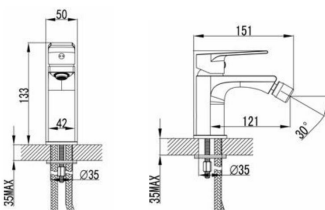

COLLEZIONE ONE

ART. WBK16413C Miscelatore mon. per lavabo

cartuccia ø 35

Articolo Pag. 50
del listino prezzi

WBK16413C
Miscelatore monocomando per lavabo

WBK16F13C
Miscelatore mon. per lavabo canna alta

WBK46413C
Miscelatore monocomando per bidet

T1
Miscelatore monocomando per doccia incasso - 1 via

T2
Miscelatore monocomando con deviatore per doccia incasso - 2 vie