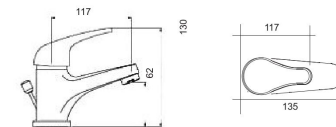

COLLEZIONE ROMA2

ART. SD90043C2 Miscelatore monocomando per lavabo

cartuccia ø 40

Articolo Pag. 54
del listino prezzi

SD90043C2
Miscelatore monocomando per lavabo

SD90044C2
Miscelatore monocomando per bidet

SD90041C2
Miscelatore monocomando esterno per vasca completo di doccia con supporto di fissaggio e flessibile

SD90049C2
Miscelatore monocomando esterno per vasca completo di doccia con supporto di fissaggio e flessibile