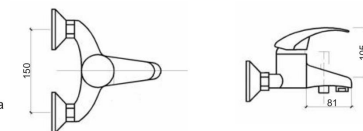

COLLEZIONE ROMA2

ART. SD90043C2 Miscelatore monocomando per lavabo

cartuccia ø 40

Articolo Pag. 54
del listino prezzi

SD90043C2
Miscelatore monocomando per lavabo

SD90044C2
Miscelatore monocomando per bidet

SD90041C2
Miscelatore monocomando esterno per vasca completo di doccia con supporto di fissaggio e flessibile

SD90049C2
Miscelatore monocomando esterno per vasca completo di doccia con supporto di fissaggio e flessibile