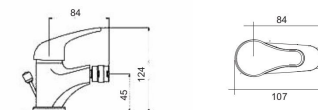

COLLEZIONE ROMA2

ART. SD90043C2 Miscelatore monocomando per lavabo

cartuccia ø 40

Articolo Pag. 54
del listino prezzi

SD90043C2
Miscelatore monocomando per lavabo

SD90044C2
Miscelatore monocomando per bidet

SD90041C2
Miscelatore monocomando esterno per vasca completo di doccia con supporto di fissaggio e flessibile

SD90049C2
Miscelatore monocomando esterno per vasca completo di doccia con supporto di fissaggio e flessibile

SD5002C2
Miscelatore monocomando per doccia incasso - 1 via