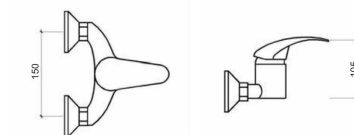

COLLEZIONE ROMA2

ART. SD90043C2 Miscelatore monocomando per lavabo

cartuccia ø 40

Articolo Pag. 54
del listino prezzi

SD90043C2
Miscelatore monocomando per lavabo

SD90044C2
Miscelatore monocomando per bidet

SD90041C2
Miscelatore monocomando esterno per vasca completo di doccia con supporto di fissaggio e flessibile

SD90049C2
Miscelatore monocomando esterno per vasca completo di doccia con supporto di fissaggio e flessibile

SD5002C2
Miscelatore monocomando per doccia incasso - 1 via