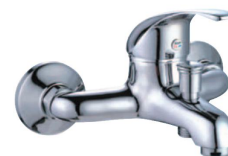

COLLEZIONE ROMA2

ART. SD90043C2 Miscelatore monocomando per lavabo

cartuccia ø 40

Articolo Pag. 54
del listino prezzi

SD90043C2
Miscelatore monocomando per lavabo

SD90044C2
Miscelatore monocomando per bidet

SD90041C2
Miscelatore monocomando esterno per vasca completo di doccia con supporto di fissaggio e flessibile

SD90049C2
Miscelatore monocomando esterno per vasca completo di doccia con supporto di fissaggio e flessibile

SD5002C2
Miscelatore monocomando per doccia incasso - 1 via