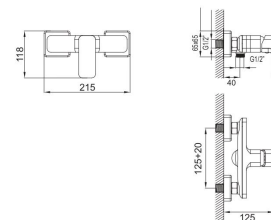

Articolo Pag 48
dal listino prezzi

WAU23398C

Miscelatore monocomando esterno per vasca completo di doccia con supporto di fissaggio e flessibile

WAU33398C

Miscelatore monocomando esterno per doccia completo di doccia con supporto di fissaggio e flessibile

Q1

Miscelatore monocomando per doccia incasso - 1 via

Q2

Miscelatore monocomando con deviatore per doccia incasso - 2 vie

SFQ-23

Sifone di scarico in ottone cromato a sezione quadrata 50x50 mm. attacco 1.1/4"