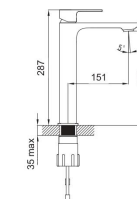

WAU16R98C
Miscelatore mon. per lavabo canna alta