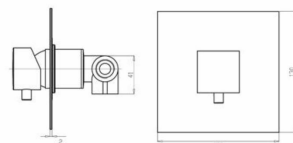

Articolo Pag 48
dal listino prezzi

WAU23398C

Miscelatore monocomando esterno per vasca completo di doccia con supporto di fissaggio e flessibile

WAU33398C

Miscelatore monocomando esterno per doccia completo di doccia con supporto di fissaggio e flessibile

Q1

Miscelatore monocomando per doccia incasso - 1 via

Q2

Miscelatore monocomando con deviatore per doccia incasso - 2 vie

SFQ-23

Sifone di scarico in ottone cromato a sezione quadrata 50x50 mm. attacco 1.1/4"