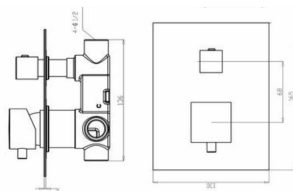

Articolo Pag 48
dal listino prezzi

WAU23398C

Miscelatore monocomando esterno per vasca completo di doccia con supporto di fissaggio e flessibile

WAU33398C

Miscelatore monocomando esterno per doccia completo di doccia con supporto di fissaggio e flessibile

Q1

Miscelatore monocomando per doccia incasso - 1 via

Q2

Miscelatore monocomando con deviatore per doccia incasso - 2 vie

SFQ-23

Sifone di scarico in ottone cromato a sezione quadrata 50x50 mm. attacco 1.1/4"