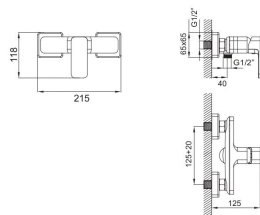

COLLEZIONE VALERIE

Articolo Pag. 48
del listino prezzi

WAU16398C
Miscelatore monocomando per lavabo

WAU16R98C
Miscelatore mon. per lavabo canna alta

WAU14007C
Miscelatore mon. ad incasso per lavabo

WAU46398C
Miscelatore monocomando per bidet

Articolo Pag 48
dal listino prezzi

WAU23398C

Miscelatore monocomando esterno per vasca completo di doccia con supporto di fissaggio e flessibile

WAU33398C

Miscelatore monocomando esterno per doccia completo di doccia con supporto di fissaggio e flessibile

Q1

Miscelatore monocomando per doccia incasso - 1 via

Q2

Miscelatore monocomando con deviatore per doccia incasso - 2 vie

SFQ-23

Sifone di scarico in ottone cromato a sezione quadrata 50x50 mm. attacco 1.1/4"