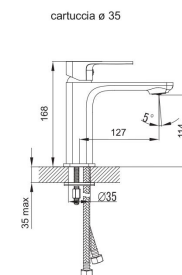

Articolo Pag. 48
del listino prezzi

WAU16398C
Miscelatore monocomando per lavabo