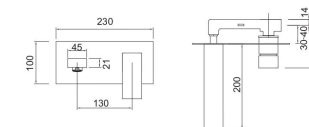

COLLEZIONE VALERIE

Articolo Pag. 48
del listino prezzi

WAU16398C
Miscelatore monocomando per lavabo

WAU16R98C
Miscelatore mon. per lavabo canna alta

WAU14007C
Miscelatore mon. ad incasso per lavabo

WAU46398C
Miscelatore monocomando per bidet

Articolo Pag 48
dal listino prezzi

WAU23398C

Miscelatore monocomando esterno per vasca completo di doccia con supporto di fissaggio e flessibile

WAU33398C

Miscelatore monocomando esterno per doccia completo di doccia con supporto di fissaggio e flessibile

Q1

Miscelatore monocomando per doccia incasso - 1 via

Q2

Miscelatore monocomando con deviatore per doccia incasso - 2 vie

SFQ-23

Sifone di scarico in ottone cromato a sezione quadrata 50x50 mm. attacco 1.1/4"