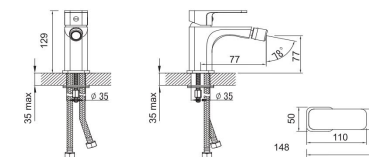

COLLEZIONE VALERIE

Articolo Pag. 48
del listino prezzi

WAU16398C
Miscelatore monocomando per lavabo

WAU16R98C
Miscelatore mon. per lavabo canna alta

WAU14007C
Miscelatore mon. ad incasso per lavabo

WAU46398C
Miscelatore monocomando per bidet

Articolo Pag 48
dal listino prezzi

WAU23398C

Miscelatore monocomando esterno per vasca completo di doccia con supporto di fissaggio e flessibile

WAU33398C

Miscelatore monocomando esterno per doccia completo di doccia con supporto di fissaggio e flessibile

Q1

Miscelatore monocomando per doccia incasso - 1 via

Q2

Miscelatore monocomando con deviatore per doccia incasso - 2 vie

SFQ-23

Sifone di scarico in ottone cromato a sezione quadrata 50x50 mm. attacco 1.1/4"