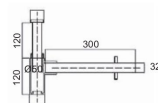

Q1

Miscelatore monocomando per doccia incasso - 1 via

Q2

Miscelatore monocomando con deviatore per doccia incasso - 2 vie

SFQ-23

Sifone di scarico in ottone cromato a sezione quadrata 50x50 mm. attacco 1.1/4"