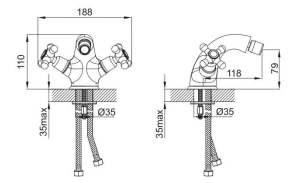

COLLEZIONE VICTORIA

ART. 19004T4 Miscelatore monoforo per lavabo

Articolo Pag 53
del listino prezzi

19004T4
Gruppo lavabo monoforo

49003T4
Gruppo bidet monoforo

27007T4C
Gruppo esterno per vasca completo di doccia e flessibile