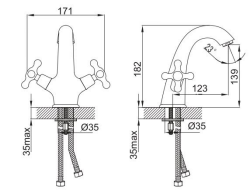

COLLEZIONE VICTORIA

ART. 19004T4 Miscelatore monoforo per lavabo

Articolo Pag 53
del listino prezzi

19004T4
Gruppo lavabo monoforo

49003T4
Gruppo bidet monoforo

27007T4C
Gruppo esterno per vasca completo di doccia e flessibile