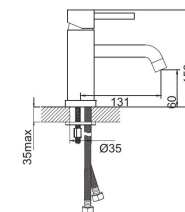

Articolo Pag. 49
del listino prezzi

QN16091C
Miscelatore monocomando per lavabo

cartuccia ø 35