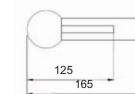

QN16A91C
Miscelatore mon. per lavabo canna alta

QN14009C
Miscelatore mon. ad incasso per lavabo