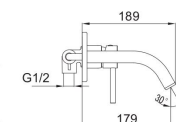

COLLEZIONE ZUG

ART. QN16091C Miscelatore mon. per lavabo

Articolo Pag. 49
del listino prezzi

QN16091C
Miscelatore monocomando per lavabo

cartuccia ø 35

QN16A91C
Miscelatore mon. per lavabo canna alta

QN14009C
Miscelatore mon. ad incasso per lavabo

QN46091C
Miscelatore monocomando per bidet