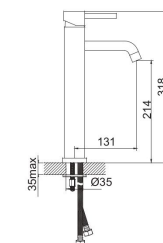

QN16A91C
Miscelatore mon. per lavabo canna alta

QN14009C
Miscelatore mon. ad incasso per lavabo