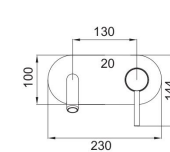

COLLEZIONE ZUG

ART. QN16091C Miscelatore mon. per lavabo

Articolo Pag. 49
del listino prezzi

QN16091C
Miscelatore monocomando per lavabo

cartuccia ø 35

QN16A91C
Miscelatore mon. per lavabo canna alta

QN14009C
Miscelatore mon. ad incasso per lavabo

QN46091C
Miscelatore monocomando per bidet