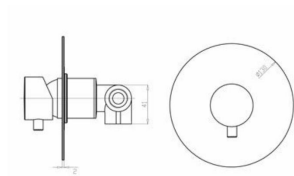

QN46091C
Miscelatore monocomando per bidet

Articolo Pag. 49
del listino prezzi

QN23091C

Miscelatore monocomando esterno per vasca completo di doccia con supporto di fissaggio e flessibile

QN33090C

Miscelatore monocomando esterno per doccia completo di doccia con supporto di fissaggio e flessibile

T1

Miscelatore monocomando per doccia incasso - 1 via

T2

Miscelatore monocomando con deviatore per doccia incasso - 2 vie

SFR-23

Sifone di scarico in ottone cromato a sezione tonda ø 44mm. attacco 1,1/4"

COLLEZIONE ZUG