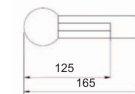

cartuccia ø 35