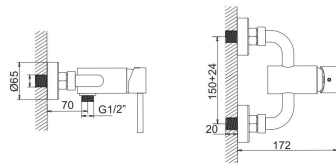

QN46091C
Miscelatore monocomando per bidet

Articolo Pag. 49
del listino prezzi

QN23091C

Miscelatore monocomando esterno per vasca completo di doccia con supporto di fissaggio e flessibile

QN33090C

Miscelatore monocomando esterno per doccia completo di doccia con supporto di fissaggio e flessibile

T1

Miscelatore monocomando per doccia incasso - 1 via

T2

Miscelatore monocomando con deviatore per doccia incasso - 2 vie

SFR-23

Sifone di scarico in ottone cromato a sezione tonda ø 44mm. attacco 1,1/4"

COLLEZIONE ZUG