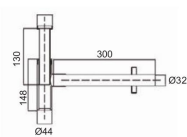

T1

Miscelatore monocomando per doccia incasso - 1 via

T2

Miscelatore monocomando con deviatore per doccia incasso - 2 vie

SFR-23

Sifone di scarico in ottone cromato a sezione tonda ø 44mm. attacco 1,1/4"

COLLEZIONE ZUG