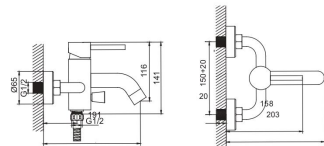

QN46091C
Miscelatore monocomando per bidet

Articolo Pag. 49
del listino prezzi

QN23091C

Miscelatore monocomando esterno per vasca completo di doccia con supporto di fissaggio e flessibile

QN33090C

Miscelatore monocomando esterno per doccia completo di doccia con supporto di fissaggio e flessibile

T1

Miscelatore monocomando per doccia incasso - 1 via

T2

Miscelatore monocomando con deviatore per doccia incasso - 2 vie

SFR-23

Sifone di scarico in ottone cromato a sezione tonda ø 44mm. attacco 1,1/4"

COLLEZIONE ZUG