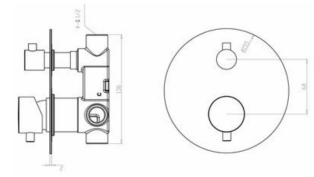

QN46091C
Miscelatore monocomando per bidet

Articolo Pag. 49
del listino prezzi

QN23091C

Miscelatore monocomando esterno per vasca completo di doccia con supporto di fissaggio e flessibile

QN33090C

Miscelatore monocomando esterno per doccia completo di doccia con supporto di fissaggio e flessibile

T1

Miscelatore monocomando per doccia incasso - 1 via

T2

Miscelatore monocomando con deviatore per doccia incasso - 2 vie

SFR-23

Sifone di scarico in ottone cromato a sezione tonda ø 44mm. attacco 1,1/4"

COLLEZIONE ZUG