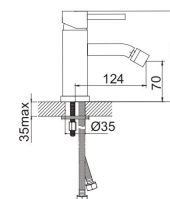

QN46091C
Miscelatore monocomando per bidet

Articolo Pag. 49
del listino prezzi

QN23091C

Miscelatore monocomando esterno per vasca completo di doccia con supporto di fissaggio e flessibile

QN33090C

Miscelatore monocomando esterno per doccia completo di doccia con supporto di fissaggio e flessibile

T1

Miscelatore monocomando per doccia incasso - 1 via

T2

Miscelatore monocomando con deviatore per doccia incasso - 2 vie

SFR-23

Sifone di scarico in ottone cromato a sezione tonda ø 44mm. attacco 1,1/4"

COLLEZIONE ZUG